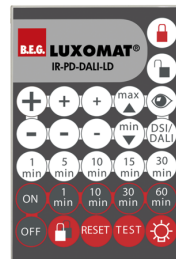

IR-PD-DALI-LD
Art.no: 92652

Batteri: 3 x 1.5 V Micro AAA
(medfølger ikke)
Dimensioner: 83 x 53 x 17 mm
Materiale Farve: -

IR-PD-DALI-Mini
Art.no: 92112

Batteri: 3.0 V Lithium CR2032
inklusive
Dimensioner: 57 x 35 x 7 mm
Materiale Farve: -