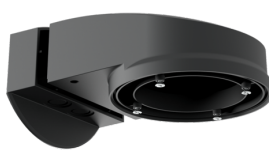

Bold-beskyttelseskurv BSK (Ø 200 x 90 mm)

Art.no: 92199

Dimensioner: Ø 200 x 90 mm
Beskyttelse mod slag: IK09
Kabinet: Coated stålkurv

Vægbeslag PD2N/4N Typ A

Art.no: 93702

Dimensioner: 133 x 106 x 66 mm
Beskyttelsesgrad/-klasse: IP54 / Klasse II
Kabinet: UV-resistent polycarbonat af høj kvalitet