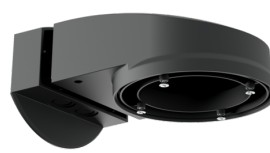

Bold-beskyttelseskurv BSK (Ø 200 x 90 mm)
Art.No: 92199

Dimensioner: Ø 200 x 90 mm
Beskyttelse mod slag: IK09
Kabinet: Coated stålkurv

Vægbeslag PD2N/4N Typ A
Art.No: 93702

Dimensioner: 133 x 106 x 66 mm
Beskyttelsesgrad/-klasse: IP54 / Klasse II
Kabinet: UV-resistent polycarbonat af høj kvalitet