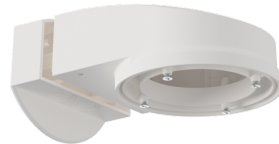

Vægbeslag PD2N/4N Typ A

Art.no: 93700

Dimensioner: 133 x 106 x 66 mm
Beskyttelsesgrad/-klasse: IP54 / Klasse II
Kabinet: UV-resistent polycarbonat af høj kvalitet