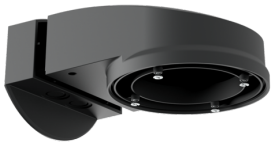

Bold-beskyttelseskurv BSK (Ø 200 x 90 mm)

Art.no: 92199

Dimensioner: Ø 200 x 90 mm
Beskyttelse mod slag: IK09
Kabinet: Coated stålkurv

Vægbeslag PD2N/4N Typ A

Art.no: 93702

Dimensioner: 133 x 106 x 66 mm
Beskyttelsesgrad/-klasse: IP54 / Klasse II
Kabinet: UV-resistent polycarbonat af høj kvalitet