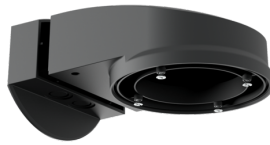

Vægbeslag PD2N/4N Typ A

Art.no: 93701

Dimensioner: 133 x 106 x 66 mm
Beskyttelsesgrad/-klasse: IP54 / Klasse II
Kabinet: UV-resistent polycarbonat af høj kvalitet