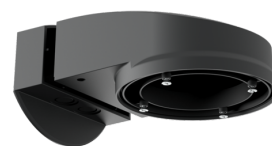

PD2N-KNXs-BA-i

93533 EAN: 4007529935338

KNX-tilstedeværelsessensor med integreret KNX-BUS-tilslutning

KNX Secure klar

Individuel følsomheds justering af PIR-sensoren

Bestil data

Betegnelse	Farve	Art.no
PD2N-KNXs-BA-i	hvid	93533

Bold-beskyttelseskurv BSK (Ø 200 x 90 mm)

Art.no: 92199

Dimensioner: Ø 200 x 90 mm
Beskyttelse mod slag: IK09
Kabinet: Coated stålkurv

Vægbeslag PD2N/4N Typ A

Art.no: 93702

Dimensioner: 133 x 106 x 66 mm
Beskyttelsesgrad/-klasse: IP54 / Klasse II
Kabinet: UV-resistent polycarbonat af høj kvalitet