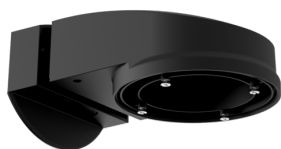

Vægbeslag PD2N/4N Typ A

Art.no: 93703

Dimensioner: 133 x 106 x 66 mm
Beskyttelsesgrad/-klasse: IP54 / Klasse II
Kabinet: UV-resistent polycarbonat af høj kvalitet