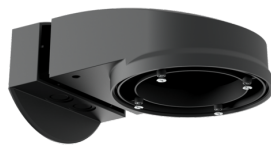

Vægbeslag PD2N/4N Typ A

Art.No: 93701

Dimensioner: 133 x 106 x 66 mm
Beskyttelsesgrad/-klasse: IP54 / Klasse II
Kabinet: UV-resistent polycarbonat af høj kvalitet