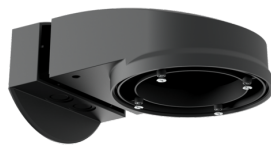

### **Bold-beskyttelseskurv BSK (Ø 200 x 90 mm)**

Art.No: 92199

Dimensioner: Ø 200 x 90 mm  
Beskyttelse mod slag: IK09  
Kabinet: Coated stålkurv

**Vægbeslag PD2N/4N Typ A**

Art.No: 93702

Dimensioner: 133 x 106 x 66 mm  
Beskyttelsesgrad/-klasse: IP54 / Klasse II  
Kabinet: UV-resistent polycarbonat af høj kvalitet