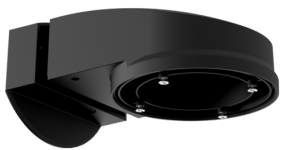

Vægbeslag PD2N/4N Typ A

Art.No: 93703

Dimensioner: 133 x 106 x 66 mm
Beskyttelsesgrad/-klasse: IP54 / Klasse II
Kabinet: UV-resistent polycarbonat af høj kvalitet