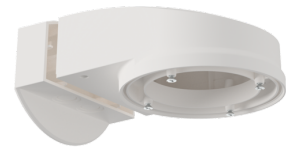

Vægbeslag PD2N/4N Typ A

Art.No: 93700

Dimensioner: 133 x 106 x 66 mm
Beskyttelsesgrad/-klasse: IP54 / Klasse II
Kabinet: UV-resistent polycarbonat af høj kvalitet