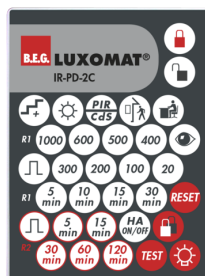

Tekniske data

Spænding:	12 – 48 V AC / DC
Dimensioner:	Ø 80 x 85 mm
Strømforbrug:	< 1 W
Detektionsområde:	vandret 360° (Montering på væg) maks. Ø 10 m på tværs maks. Ø 6 m frontalt maks. Ø 4 m siddende
Rækkevidde:	
Detekteret område bevægelserne detekteres på tværs:	78 m ² / 2.5 m Monteringshøjde
Monteringshøjde min./maks./anbefalet:	2 m / 5 m / 2.5 m
Beskyttelsesgrad/-klasse:	IP20 / Klasse II
Beskyttelse mod slag:	IK05
Omgivelsestemperatur:	-25 °C til +50 °C
Kabinet:	UV-resistent polycarbonat af høj kvalitet
Materiale Farve:	hvid mat, svarende til RAL9010

Information om produktet

Tilstedeværelsessensor med en driftsspænding på 12-48 V

To potentialfrie kanaler

Kan anvendes både som Master enhed og som Slave enhed

Mulighed for manuel tænding via tryk

Yderligere funktioner kan indstilles via fjernbetjeningen, der fås som tilbehør

Fabriksindstilling: 10 min og 500 Lux (15 min HVAC)

Anvendelseseksempler:

Korridor/gangareal, toiletter, Teknikrum, cellekontorer, Storrums-kontor, Mødelokale

Tilbehør

BLE-IR-Adapter

Art.no: 93067

Dimensioner: 40 x 55 x 103 mm

Materiale Farve: sort

Frekvens: 2.4 GHz ISM band, GFSK 0.2 dBm + 5.3 dBi = 5.5 dBm

IR-PD-2C

Art.no: 92475

Batteri: 3.0 V Lithium CR2032 inklusiv

Dimensioner: 80 x 60 x 8 mm

Materiale Farve: -

IR-PD-Mini