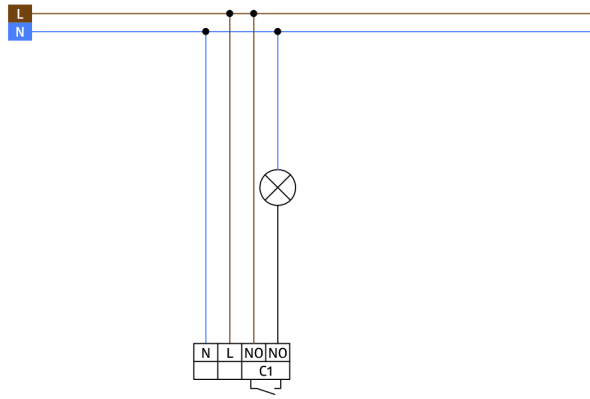

Accessories

Designation	Farve	Art.No
Bold-beskyttelseskurv BSK (Ø 200 x 90 mm)	hvid	92199
RC-dæmperled	hvid	10880
Mini-RC-dæmperled		10882
BLE-IR-Adapter	sort	93067

Technical data

Spænding:	110 – 240 V AC 50 / 60 Hz
Dimensioner:	Ø 83 x 86 mm
Strømforbrug:	ca. 1 W
Monteringshøjde min./maks./anbefalet:	2 m / 5 m / 2.5 m
Beskyttelsesgrad/-klasse:	IP20 / Klasse II
Beskyttelse mod slag:	IK05
Omgivelsestemperatur:	-5 °C til +45 °C
Kabinet:	UV-resistent polycarbonat af høj kvalitet
Materiale Farve:	hvid mat, svarende til RAL9010
Tilslutninger og ledninger:	0.5 – 2.5 mm ² for faste ledere 0.5 – 2.5 mm ² fler-trådet
Afbryderstyrke:	1000 W / 6 A, cos φ = 1 800 W LED
Kontakt-type:	μ-kontakt, potentialfri lukke/NO

Luftkvalitetsmålemetode VOC eller CO2-tilsvarende

To grænseværdier (gul / rød) for luftkvalitet

Derudover kan et akustisk signal tildeles en grænseværdi.

En potentialfri kontakt til HVAC

Den medfølgende 5-knap fjernbetjening tillader valg mellem tre forskellige grænseværdiprofiler.

Parameteriserbar via tilbehør BLE-IR adapter 93067

Accessories

Bold-beskyttelseskurv BSK (Ø 200 x 90 mm)

Art.No: 92199

Dimensioner: Ø 200 x 90 mm
Beskyttelse mod slag: IK09
Kabinet: Coated stålkurv

RC-dæmperled

Art.No: 10880

Spænding: 230 V AC $\pm 10\%$
Dimensioner: 38 x 12 x 26 mm
Beskyttelsesgrad/-klasse: IP20 / Klasse II

Mini-RC-dæmperled

Art.No: 10882

Spænding: 230 V AC $\pm 10\%$
Dimensioner: 50 x 23 x 8 mm
Beskyttelsesgrad/-klasse: IP20 / Klasse II