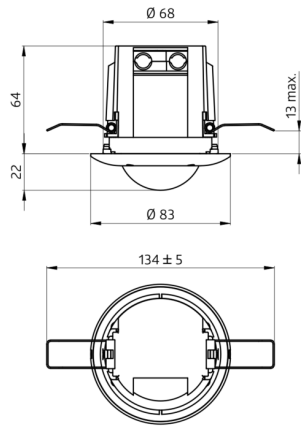

Accessories

Designation	Farve	Art.No
Bold-beskyttelseskurv BSK (Ø 200 x 90 mm)	hvid	92199
RC-dæmperled	hvid	10880
Mini-RC-dæmperled		10882
BLE-IR-Adapter	sort	93067

Technical data

Spænding:	110 – 240 V AC 50 / 60 Hz
Dimensioner:	Ø 83 x 86 mm
Strømforbrug:	ca. 1 W
Monteringshøjde min./maks./anbefalet:	2 m / 5 m / 2.5 m
Beskyttelsesgrad/-klasse:	IP20 / Klasse II
Beskyttelse mod slag:	IK05
Omgivelsestemperatur:	-5 °C til +45 °C
Kabinet:	UV-resistent polycarbonat af høj kvalitet
Materiale Farve:	hvid mat, svarende til RAL9010
Tilslutninger og ledninger:	0.5 – 2.5 mm ² for faste ledere 0.5 – 2.5 mm ² fler-trådet
Afbryderstyrke:	1000 W / 6 A, cos φ = 1 800 W LED
Kontakt-type:	μ-kontakt, potentialfri lukke/NO

Parameteriserbar via tilbehør BLE-IR adapter 93067

Accessories

Bold-beskyttelseskurv BSK (Ø 200 x 90 mm)

Art.No: 92199

Dimensioner: Ø 200 x 90 mm
Beskyttelse mod slag: IK09
Kabinet: Coated stålkurv

RC-dæmperled

Art.No: 10880

Spænding: 230 V AC $\pm 10\%$
Dimensioner: 38 x 12 x 26 mm
Beskyttelsesgrad/-klasse: IP20 / Klasse II

Mini-RC-dæmperled

Art.No: 10882

Spænding: 230 V AC $\pm 10\%$
Dimensioner: 50 x 23 x 8 mm
Beskyttelsesgrad/-klasse: IP20 / Klasse II

BLE-IR-Adapter

Art.No: 93067

Dimensioner: 40 x 55 x 103 mm
Materiale Farve: sort
Frekvens: 2.4 GHz ISM band, GFSK 0.2 dBm
+ 5.3 dBi = 5.5 dBm