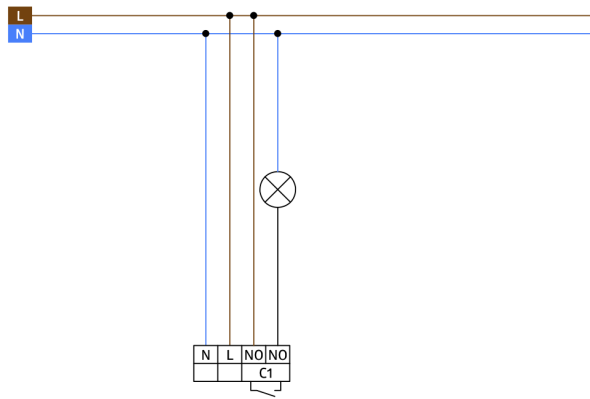

Tekniske data

Spænding:	110 - 240 V AC 50 / 60 Hz
Dimensioner:	Ø 83 x 86 mm
Strømforbrug:	ca. 1 W
Monteringshøjde min./maks./anbefalet:	2 m / 5 m / 2.5 m
Beskyttelsesgrad/-klasse:	IP20 / Klasse II
Beskyttelse mod slag:	IK05
Omgivelsestemperatur:	-5 °C til +45 °C
Kabinet:	UV-resistent polycarbonat af høj kvalitet
Materiale Farve:	hvid mat, svarende til RAL9010
Tilslutninger og ledninger:	0.5 - 2.5 mm ² for faste ledere 0.5 - 2.5 mm ² fler-trådet
Afbryderstyrke:	1000 W / 6 A, cos φ = 1 800 W LED
Kontakt-type:	μ-kontakt, potentialfri lukke/NO

Luftkvalitetsmålemetode VOC eller CO2-tilsvarende

To grænseværdier (gul / rød) for luftkvalitet

Derudover kan et akustisk signal tildeles en grænseværdi.

En potentialfri kontakt til HVAC

Den medfølgende 5-knap fjernbetjening tillader valg mellem tre forskellige grænseværdiprofiler.

Parameteriserbar via tilbehør BLE-IR adapter 93067

Tilbehør

Bold-beskyttelseskurv BSK (Ø 200 x 90 mm)

Art.no: 92199

Dimensioner: Ø 200 x 90 mm
Beskyttelse mod slag: IK09
Kabinet: Coated stålkurv

BLE-IR-Adapter

Art.no: 93067

Dimensioner: 40 x 55 x 103 mm
Materiale Farve: sort
Frekvens: 2.4 GHz ISM band, GFSK 0.2 dBm
+ 5.3 dBi = 5.5 dBm

RC-dæmperled

Art.no: 10880

Spænding: 230 V AC ±10%
Dimensioner: 38 x 12 x 26 mm
Beskyttelsesgrad/-klasse: IP20 / Klasse II