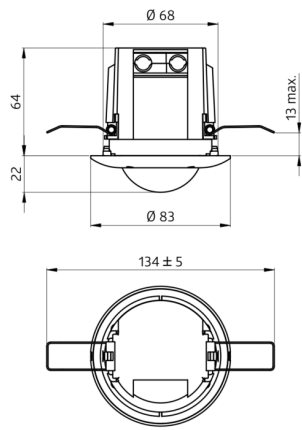

Tekniske data

Spænding:	110 - 240 V AC 50 / 60 Hz
Dimensioner:	Ø 83 x 86 mm
Strømforbrug:	ca. 1 W
Monteringshøjde min./maks./anbefalet:	2 m / 5 m / 2.5 m
Beskyttelsesgrad/-klasse:	IP20 / Klasse II
Beskyttelse mod slag:	IK05
Omgivelsestemperatur:	-5 °C til +45 °C
Kabinet:	UV-resistent polycarbonat af høj kvalitet
Materiale Farve:	hvid mat, svarende til RAL9010
Tilslutninger og ledninger:	0.5 - 2.5 mm ² for faste ledere 0.5 - 2.5 mm ² fler-trådet
Afbryderstyrke:	1000 W / 6 A, cos φ = 1 800 W LED
Kontakt-type:	μ-kontakt, potentialfri lukke/NO

Parameteriserbar via tilbehør BLE-IR adapter 93067

Tilbehør

Bold-beskyttelseskurv BSK (Ø 200 x 90 mm)

Art.no: 92199

Dimensioner: Ø 200 x 90 mm
Beskyttelse mod slag: IK09
Kabinet: Coated stålkurv

BLE-IR-Adapter

Art.no: 93067

Dimensioner: 40 x 55 x 103 mm
Materiale Farve: sort
Frekvens: 2.4 GHz ISM band, GFSK 0.2 dBm
+ 5.3 dBi = 5.5 dBm

RC-dæmperled

Art.no: 10880

Spænding: 230 V AC ±10%
Dimensioner: 38 x 12 x 26 mm
Beskyttelsesgrad/-klasse: IP20 / Klasse II

Mini-RC-dæmperled

Art.no: 10882

Spænding: 230 V AC ±10%
Dimensioner: 50 x 23 x 8 mm
Beskyttelsesgrad/-klasse: IP20 / Klasse II