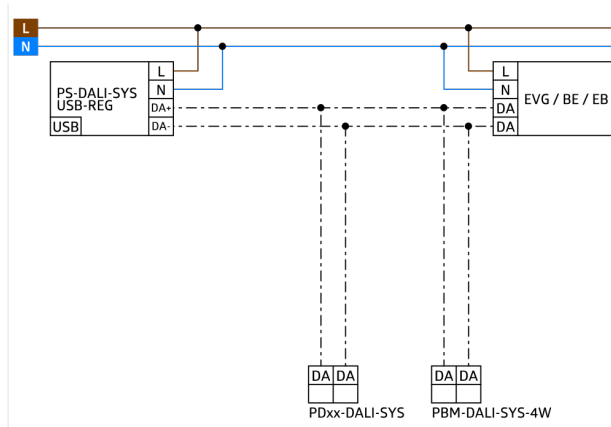

LC-plus-DALI-SYS 280 Set 93308-93222

DALI-SYS PIR-udendørs multisensor med 280° detekteringsvinkel og en rækkevidde på op til r=16 m (620 m²), til integration i DALI-SYS-systemer

Bestil data

Betegnelse	Farve	Art.no
LC-plus-DALI-SYS 280	hvid	93308
Vægholder med vejrbeskyttelse	hvid	93222

Tekniske data

Spænding:	fra DALI Bus, maks. 22.5 V DC
Dimensioner:	110 x 68 x 78 mm
Parametrisering:	B.E.G. PC Tools, B.E.G. DALI-SYS router
Typ. Strømindgang:	7 mA
Detektionsområde:	vandret 280° (Vægmontering) maks. 16 m på tværs
Rækkevidde:	maks. 9 m frontalt
Detekteret område bevægelserne detekteres på tværs:	620 m ² / 2.5 m Monteringshøjde
Monteringshøjde min./maks./anbefalet:	2 m / 3 m / 2.5 m
Beskyttelsesgrad/-klasse:	IP54 / Klasse II
Beskyttelse mod slag:	IK02
Omgivelsestemperatur:	-25 °C til +50 °C
Kabinet:	UV-resistent polycarbonat af høj kvalitet
Materiale Farve:	hvid mat, svarende til RAL9010
Tidsindstillinger:	1 sek. - 120 min
Orienteringslys:	5 - 100 % / 1 s - 120 min
Luxindstillet værdi:	10 - 2500 Lux

Information om produktet

Set : LC-plus-DALI-SYS 280 + Vægholder med
vejrbeskyttelse hvid

Sæt artikler

For at få sættet i henhold til den tekniske specifikation skal du bestille de anførte varer.

LC-plus-DALI-SYS 280

Art.no: 93308

Spænding: fra DALI Bus, maks. 22.5 V DC

Dimensioner: 110 x 68 x 78 mm

Parametrisering: B.E.G. PC Tools, B.E.G. DALI-SYS router

Vægholder med vejrbeskyttelse

Art.no: 93222

Dimensioner: 188 x 98 x 134 mm