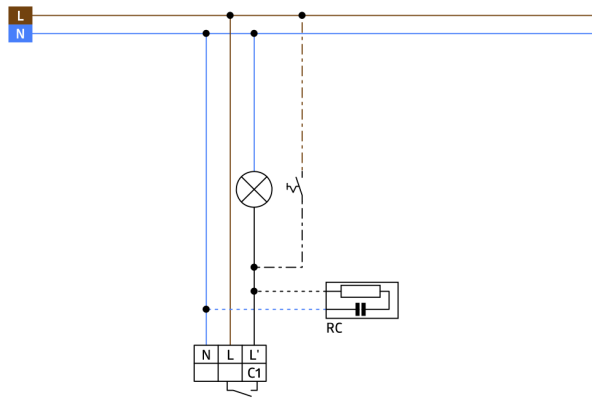

Technical data

Spænding:	110 - 240 V AC 50 / 60 Hz
Dimensioner:	Ø 65 x 60 mm
Strømforbrug:	ca. 0.24 W
Detektionsområde:	vandret 280° (Vægmontering) maks. 16 m på tværs
Rækkevidde:	maks. 9 m frontalt
Detekteret område bevægelserne detekteres på tværs:	620 m ² / 2.5 m Monteringshøjde
Monteringshøjde min./maks./anbefalet:	2 m / 3 m / 2.5 m
Beskyttelsesgrad/-klasse:	IP20 / Klasse II
Beskyttelse mod slag:	IK02
Omgivelsestemperatur:	-25 °C til +50 °C
Kabinet:	UV-resistent polycarbonat af høj kvalitet
Materiale Farve:	sølv mat, svarende til RAL9006

Product information

Bevægelsessensorer, der også registrerer nedad, sikrer en komplet overvågning

Bevægeligt kuglehoved

Zero crossing tilkobling og frakobling

Yderligere funktioner kan indstilles via fjernbetjeningen, der fås som tilbehør

Accessories

RC-dæmperled
Art.No: 10880

Spænding: 230 V AC ±10%
Dimensioner: 38 x 12 x 26 mm
Beskyttelsesgrad/-klasse: IP20 / Klasse II

Mini-RC-dæmperled
Art.No: 10882

Spænding: 230 V AC ±10%
Dimensioner: 50 x 23 x 8 mm
Beskyttelsesgrad/-klasse: IP20 / Klasse II