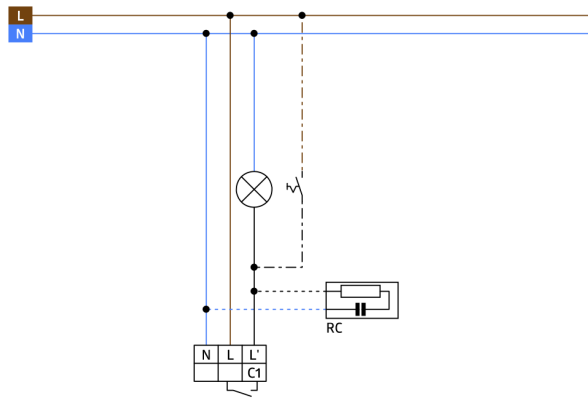

Tekniske data

Spænding:	110 - 240 V AC 50 / 60 Hz
Dimensioner:	Ø 65 x 60 mm
Strømforbrug:	ca. 0.24 W
Detektionsområde:	vandret 280° (Vægmontering) maks. 16 m på tværs
Rækkevidde:	maks. 9 m frontalt
Detekteret område bevægelserne detekteres på tværs:	620 m ² / 2.5 m Monteringshøjde
Monteringshøjde min./maks./anbefalet:	2 m / 3 m / 2.5 m
Beskyttelsesgrad/-klasse:	IP20 / Klasse II
Beskyttelse mod slag:	IK02
Omgivelsestemperatur:	-25 °C til +50 °C
Kabinet:	UV-resistent polycarbonat af høj kvalitet
Materiale Farve:	sølv mat, svarende til RAL9006

Information om produktet

Bevægelsessensorer, der også registrerer nedad, sikrer en komplet overvågning

Bevægeligt kuglehoved

Zero crossing tilkobling og frakobling

Yderligere funktioner kan indstilles via fjernbetjeningen, der fås som tilbehør

Tilbehør

RC-dæmperled

Art.no: 10880

Spænding: 230 V AC ±10%
Dimensioner: 38 x 12 x 26 mm
Beskyttelsesgrad/-klasse: IP20 / Klasse II

Mini-RC-dæmperled

Art.no: 10882

Spænding: 230 V AC ±10%
Dimensioner: 50 x 23 x 8 mm
Beskyttelsesgrad/-klasse: IP20 / Klasse II