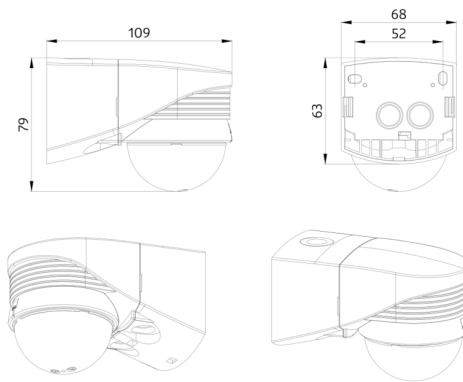

Tekniske data

Spænding:	110 - 240 V AC 50 / 60 Hz
Dimensioner:	110 x 68 x 78 mm
Strømforbrug:	ca. 0.24 W
Detektionsområde:	vandret 280° (Vægmontering) maks. 16 m på tværs
Rækkevidde:	maks. 9 m frontalt
Detekteret område bevægelserne detekteres på tværs:	620 m ² / 2.5 m Monteringshøjde
Monteringshøjde min./maks./anbefalet:	2 m / 3 m / 2.5 m
Beskyttelsesgrad/-klasse:	IP54 / Klasse II
Beskyttelse mod slag:	IK02
Omgivelsestemperatur:	-25 °C til +50 °C
Kabinet:	UV-resistent polycarbonat af høj kvalitet
Materiale Farve:	sølv mat, svarende til RAL9006

Let montering med stiksokkel

Detekteringsområdet kan begrænses ved hjælp af afdækningslameller

Inklusiv specialsokkel til udendørs hjørnemontering!

Fabriksindstilling: 3 min og 20 lux

Anvendelseksemppler:

udendørs områder (indgange / adgangsveje), parkeringsarealer, parkeringskældre, Højlager

Tilbehør

RC-dæmperled
Art.no: 10880

Spænding: 230 V AC $\pm 10\%$
Dimensioner: 38 x 12 x 26 mm
Beskyttelsesgrad/-klasse: IP20 / Klasse II

Mini-RC-dæmperled
Art.no: 10882

Spænding: 230 V AC $\pm 10\%$
Dimensioner: 50 x 23 x 8 mm
Beskyttelsesgrad/-klasse: IP20 / Klasse II

BLE-IR-Adapter
Art.no: 93067

Dimensioner: 40 x 55 x 103 mm
Materiale Farve: sort
Frekvens: 2.4 GHz ISM band, GFSK
0.2 dBm + 5.3 dBi = 5.5 dBm