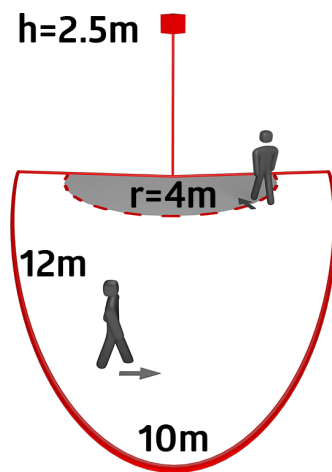

Technical data

Spænding:	110 - 240 V AC 50 / 60 Hz
Dimensioner:	90 x 67 x 82 mm
Strømforbrug:	ca. 0.4 W
Detektionsområde:	vandret 200° (Vægmontering) maks. 12 m på tværs
Rækkevidde:	maks. 4 m frontalt
Detekteret område bevægelserne detekteres på tværs:	250 m ² / 2.5 m Monteringshøjde
Monteringshøjde min./maks./anbefalet:	2 m / 3 m / 2.5 m
Beskyttelsesgrad/-klasse:	IP44 / Klasse II
Omgivelsestemperatur:	-25 °C til +50 °C
Kabinet:	UV-resistent polycarbonat af høj kvalitet
Materiale Farve:	sort mat, svarende til RAL9005

Product information

Bevægelsessensor med et detekteringsområde på 200°

Bevægeligt kuglehoved

Let montering med stiksokkel

Detekteringsområdet kan begrænses ved hjælp af
afdækningslameller

Accessories

RC-dæmperled