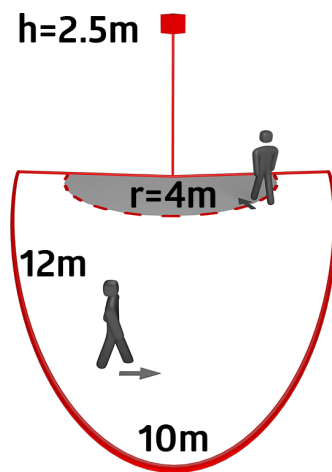

## Tekniske data

Spænding:	110 - 240 V AC 50 / 60 Hz
Dimensioner:	90 x 67 x 82 mm
Strømforbrug:	ca. 0.4 W
Detektionsområde:	vandret 200° (Vægmontering) maks. 12 m på tværs
Rækkevidde:	maks. 4 m frontalt
Detekteret område bevægelserne detekteres på tværs:	250 m <sup>2</sup> / 2.5 m Monteringshøjde
Monteringshøjde min./maks./anbefalet:	2 m / 3 m / 2.5 m
Beskyttelsesgrad/-klasse:	IP44 / Klasse II
Omgivelsestemperatur:	-25 °C til +50 °C
Kabinet:	UV-resistent polycarbonat af høj kvalitet
Materiale Farve:	hvid mat, svarende til RAL9010

## Information om produktet

Bevægelsessensor med et detekteringsområde på 200°

Bevægeligt kuglehoved

Let montering med stiksokkel

Detekteringsområdet kan begrænses ved hjælp af  
afdækningslameller