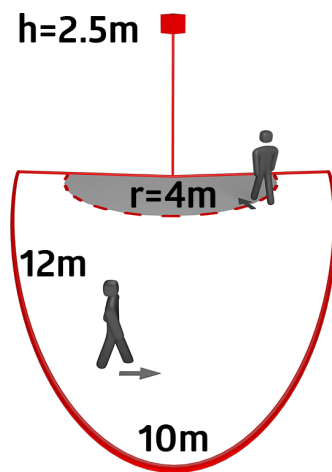

Technical data

Spænding:	110 - 240 V AC 50 / 60 Hz
Dimensioner:	90 x 67 x 82 mm
Strømforbrug:	ca. 0.4 W
Detektionsområde:	vandret 200° (Vægmontering) maks. 12 m på tværs
Rækkevidde:	maks. 4 m frontalt
Detekteret område bevægelserne detekteres på tværs:	250 m ² / 2.5 m Monteringshøjde
Monteringshøjde min./maks./anbefalet:	2 m / 3 m / 2.5 m
Beskyttelsesgrad/-klasse:	IP44 / Klasse II
Omgivelsestemperatur:	-25 °C til +50 °C
Kabinet:	UV-resistent polycarbonat af høj kvalitet
Materiale Farve:	hvid mat, svarende til RAL9010

Product information

Bevægelsessensor med et detekteringsområde på 200°

Bevægeligt kuglehoved

Let montering med stiksokkel

Detekteringsområdet kan begrænses ved hjælp af
afdækningslameller

Accessories

RC-dæmperled