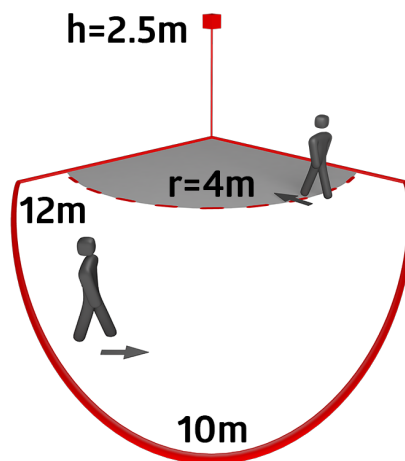

Technical data

Spænding:	110 - 240 V AC 50 / 60 Hz
Dimensioner:	90 x 67 x 82 mm
Strømforbrug:	ca. 0.4 W
Detektionsområde:	vandret 140° (Vægmontering) maks. 12 m på tværs
Rækkevidde:	maks. 4 m frontalt
Detekteret område bevægelserne detekteres på tværs:	170 m ² / 2.5 m Monteringshøjde
Monteringshøjde min./maks./anbefalet:	2 m / 3 m / 2.5 m
Beskyttelsesgrad/-klasse:	IP44 / Klasse II
Omgivelsestemperatur:	-25 °C til +50 °C
Kabinet:	UV-resistent polycarbonat af høj kvalitet
Materiale Farve:	sort mat, svarende til RAL9005

Product information

Bevægelsessensor med et detekteringsområde på 140°

Bevægeligt kuglehoved

Let montering med stiksokkel

Detekteringsområdet kan begrænses ved hjælp af
afdækningslameller

Accessories

RC-dæmperled