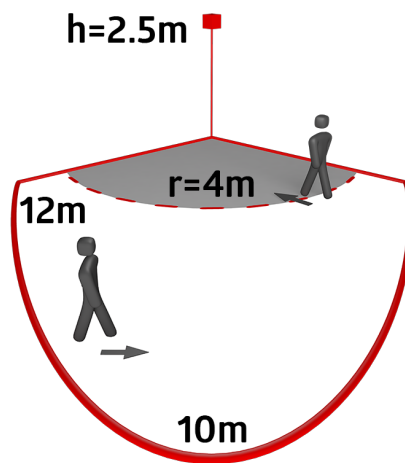

## Tekniske data

Spænding:	110 - 240 V AC 50 / 60 Hz
Dimensioner:	90 x 67 x 82 mm
Strømforbrug:	ca. 0.4 W
Detektionsområde:	vandret 140° (Vægmontering) maks. 12 m på tværs
Rækkevidde:	maks. 4 m frontalt
Detekteret område bevægelserne detekteres på tværs:	170 m <sup>2</sup> / 2.5 m Monteringshøjde
Monteringshøjde min./maks./anbefalet:	2 m / 3 m / 2.5 m
Beskyttelsesgrad/-klasse:	IP44 / Klasse II
Omgivelsestemperatur:	-25 °C til +50 °C
Kabinet:	UV-resistent polycarbonat af høj kvalitet
Materiale Farve:	sort mat, svarende til RAL9005

## Information om produktet

Bevægelsessensor med et detekteringsområde på 140°

Bevægeligt kuglehoved

Let montering med stiksokkel

Detekteringsområdet kan begrænses ved hjælp af  
afdækningslameller