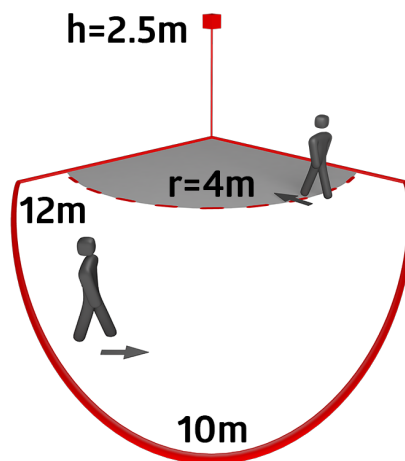

## Technical data

Spænding:	110 - 240 V AC 50 / 60 Hz
Dimensioner:	90 x 67 x 82 mm
Strømforbrug:	ca. 0.4 W
Detektionsområde:	vandret 140° (Vægmontering) maks. 12 m på tværs
Rækkevidde:	maks. 4 m frontalt
Detekteret område bevægelserne detekteres på tværs:	170 m <sup>2</sup> / 2.5 m Monteringshøjde
Monteringshøjde min./maks./anbefalet:	2 m / 3 m / 2.5 m
Beskyttelsesgrad/-klasse:	IP44 / Klasse II
Omgivelsestemperatur:	-25 °C til +50 °C
Kabinet:	UV-resistent polycarbonat af høj kvalitet
Materiale Farve:	hvid mat, svarende til RAL9010

## Product information

Bevægelsessensor med et detekteringsområde på 140°

Bevægeligt kuglehoved

Let montering med stiksokkel

Detekteringsområdet kan begrænses ved hjælp af  
afdækningslameller