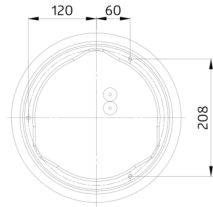

Tekniske data

Spænding:	230 V AC ±10% 50 / 60 Hz
Dimensioner:	Ø 300 x 110 mm Solidt monteret LED kredsløbspanel
LED-udstråling / lampe:	Farvetemperatur: 4000 K neutral hvid Kraftig lysstrøm LED: 1400 lm Lysstrøm flux af lys 1000 lm Spids: 312 cd
Efficienza:	83 lm/W
Fotobiologisk sikkerhed:	RG 0
Farvegengivelse:	CRI 81.3 / TM30: 80.4
Levetid:	50000 h (L80/B10)
Strømforbrug:	12 W / PF 0.94
Beskyttelsesgrad/-klasse:	IP40 / Klasse I
Beskyttelse mod slag:	IK02
Omgivelsestemperatur:	-20 °C til +40 °C
Kabinet:	Kabinet med LED-printplade af lakeret pladestål, afskærmning af kunststof Farve: PMMA- diffusor hvid
Materiale Farve:	hvid

h (m)	Ø (m)	E (lx)
1.0	3.4	312
2.0	6.9	78
3.0	10.3	35
4.0	13.7	20
5.0	17.1	12