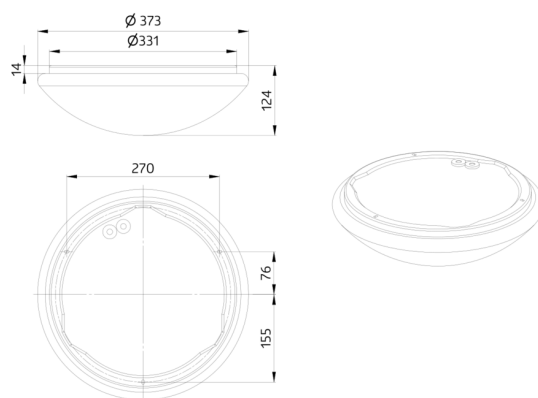

Tekniske data

Spænding:	230 V AC ±10% 50 / 60 Hz
Dimensioner:	Ø 375 x 125 mm
Lampe:	maks. 2 x 23 W med indfatning E 27
Fotobiologisk sikkerhed:	RG 0
Beskyttelsesgrad/-klasse:	IP40 / Klasse I
Beskyttelse mod slag:	IK02
Omgivelsestemperatur:	-15 °C til +30 °C
Kabinet:	Akrylglas
Materiale Farve:	hvid

h (m)	Ø (m)	E (lx)
1.0	3.9	317
2.0	7.9	79
3.0	11.8	35
4.0	15.7	20
5.0	19.6	13