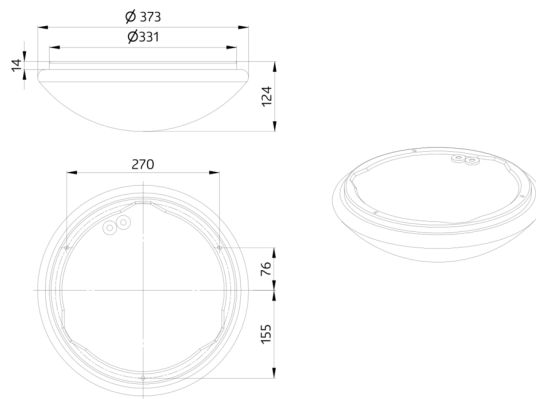

L11

94448 EAN: 4007529944484

- Spænding: 230 V AC $\pm 10\%$ 50 / 60 Hz
- Dimensioner: \varnothing 375 x 125 mm
- Lampe: maks. 2 x 23 W med indfatning E 27

Order data

Designation	Farve	Art.No
L11	hvid	94448

Technical data

Spænding:	230 V AC ±10% 50 / 60 Hz
Dimensioner:	Ø 375 x 125 mm
Lampe:	maks. 2 x 23 W med indfatning E 27
Fotobiologisk sikkerhed:	RG 0
Beskyttelsesgrad/-klasse:	IP40 / Klasse I
Beskyttelse mod slag:	IK02
Omgivelsestemperatur:	-15 °C til +30 °C
Kabinet:	Akrylglas
Materiale Farve:	hvid

h (m)	Ø (m)	E (lx)
1.0	3.9	317
2.0	7.9	79
3.0	11.8	35
4.0	15.7	20
5.0	19.6	13