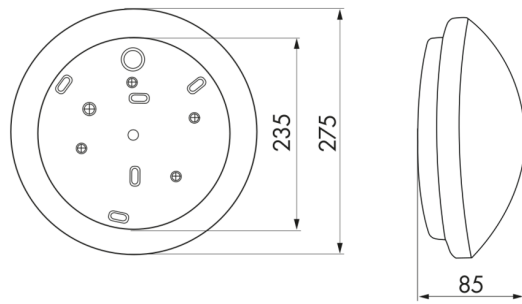

L1

94453 EAN: 4007529944538

- Spænding: 230 V AC $\pm 10\%$ 50 / 60 Hz
- Dimensioner: \varnothing 275 x 85 mm
- Lampe: maks. 23 W med indfatning E 27

Order data

Designation	Farve	Art.No
L1	hvid	94453

Accessories

Designation	Farve	Art.No
Pakning IP54 HF-L1	-	37849

Technical data

Spænding:	230 V AC ±10% 50 / 60 Hz
Dimensioner:	Ø 275 x 85 mm
Lampe:	maks. 23 W med indfatning E 27
Fotobiologisk sikkerhed:	RG 0
Beskyttelsesgrad/-klasse:	IP40 / Klasse II
Omgivelsestemperatur:	-15 °C til +30 °C
Kabinet:	Silkemat glas
Materiale Farve:	hvid

h (m)	Ø (m)	E (lx)
1.0	3.6	57
2.0	7.2	14
3.0	10.8	6
4.0	14.4	4
5.0	18.1	2

Accessories

Pakning IP54 HF-L1

Art.No: 37849

Dimensioner: Ø 230 mm

Beskyttelsesgrad/-klasse: IP54

Materiale Farve: -