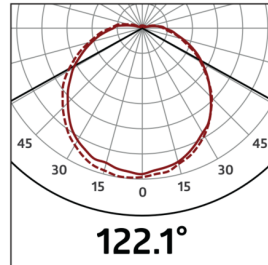

Designation	Farve	Art.No
Pakning IP54 HF-L1	-	37849

Technical data

Spænding:	230 V AC ±10% 50 / 60 Hz
Dimensioner:	Ø 275 x 85 mm
Lampe:	maks. 23 W med indfatning E 27
Fotobiologisk sikkerhed:	RG 0
Beskyttelsesgrad/-klasse:	IP40 / Klasse II
Omgivelsestemperatur:	-15 °C til +30 °C
Kabinet:	Silkemat glas
Materiale Farve:	hvid

h (m)	Ø (m)	E (lx)
1.0	3.6	57
2.0	7.2	14
3.0	10.8	6
4.0	14.4	4
5.0	18.1	2

Accessories

Pakning IP54 HF-L1

Art.No: 37849

Dimensioner: Ø 230 mm

Beskyttelsesgrad/-klasse: IP54

Materiale Farve: -