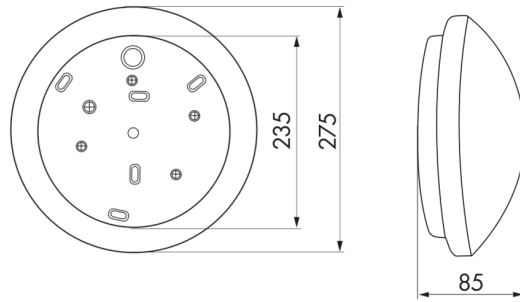

Betegnelse	Farve	Art.no
Pakning IP54 HF-L1	-	37849

Tekniske data

Spænding:	230 V AC ±10% 50 / 60 Hz
Dimensioner:	Ø 275 x 85 mm
Lampe:	maks. 23 W med indfatning E 27
Fotobiologisk sikkerhed:	RG 0
Beskyttelsesgrad/-klasse:	IP40 / Klasse II
Omgivelsestemperatur:	-15 °C til +30 °C
Kabinet:	Silkemat glas
Materiale Farve:	hvid

h (m)	Ø (m)	E (lx)
1.0	3.6	57
2.0	7.2	14
3.0	10.8	6
4.0	14.4	4
5.0	18.1	2

Tilbehør

Pakning IP54 HF-L1

Art.no: 37849

Dimensioner: Ø 230 mm

Beskyttelsesgrad/-klasse: IP54

Materiale Farve: -