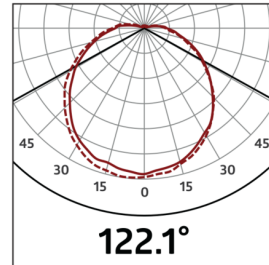

Betegnelse	Farve	Art.no
Pakning IP54 HF-L1	-	37849

Tekniske data

Spænding:	230 V AC ±10% 50 / 60 Hz
Dimensioner:	Ø 275 x 85 mm
Lampe:	maks. 23 W med indfatning E 27
Fotobiologisk sikkerhed:	RG 0
Beskyttelsesgrad/-klasse:	IP40 / Klasse II
Omgivelsestemperatur:	-15 °C til +30 °C
Kabinet:	Silkemat glas
Materiale Farve:	hvid

h (m)	Ø (m)	E (lx)
1.0	3.6	57
2.0	7.2	14
3.0	10.8	6
4.0	14.4	4
5.0	18.1	2

Tilbehør

Pakning IP54 HF-L1

Art.no: 37849

Dimensioner: Ø 230 mm

Beskyttelsesgrad/-klasse: IP54

Materiale Farve: -