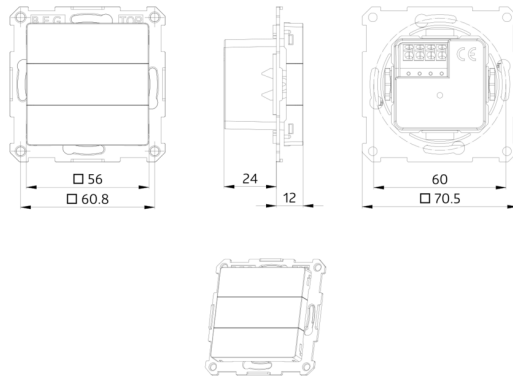

Accessories

Designation	Farve	Art.No
BLE-IR-Adapter	sort	93067

Technical data

Spænding:	230 V AC 10% 50 / 60 Hz
Dimensioner:	55 x 55 x 36 mm
Strømforbrug:	ca. 0.2 W
Detektionsområde:	vandret 180° (Vægmontering) maks. 8 m x 4 m på tværs
Rækkevidde:	maks. 8 m x 4 m frontalt
Detekteret område bevægelserne detekteres på tværs:	32 m ² / 1.1 m Monteringshøjde
Monteringshøjde min./maks./anbefalet:	1 m / 1.2 m / 1.1 m
Beskyttelsesgrad/-klasse:	IP20 / Klasse II
Beskyttelse mod slag:	IK05
Omgivelsestemperatur:	5 °C til +50 °C
Kabinet:	UV-resistent polycarbonat af høj kvalitet
Materiale Farve:	trafikhvid blank, svarende til RAL9016

Product information

Vægmonteret tilstedeværelsesdetektor med HF-teknologi

Relæudførelse i tre-leder-teknik

Mulighed for manuel tænding via tryk

Fås uden ramme til kombination med dækramme (indvendige dækmål 55 x 55 mm)

Fabriksindstilling 10 min efterløbstid og 500 lux lysstyrke indstillede værdi

Anvendelseseksempler: overvågning af offentlige toiletter, korridorer, arkivrum osv.

Accessories

BLE-IR-Adapter

Art.No: 93067

Dimensioner: 40 x 55 x 103 mm