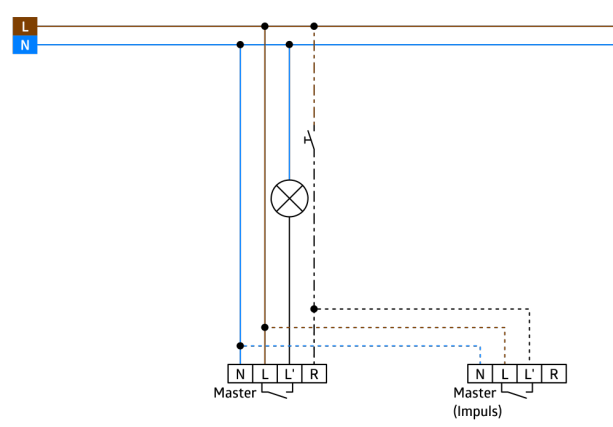

Accessories

Designation	Farve	Art.No
BLE-IR-Adapter	sort	93067

Technical data

Spænding:	230 V AC 10% 50 / 60 Hz
Dimensioner:	55 x 55 x 36 mm
Strømforbrug:	ca. 0.2 W
Detektionsområde:	vandret 180° (Vægmontering) maks. 8 m x 4 m på tværs
Rækkevidde:	maks. 8 m x 4 m frontalt
Detekteret område bevægelserne detekteres på tværs:	32 m ² / 1.1 m Monteringshøjde
Monteringshøjde min./maks./anbefalet:	1 m / 1.2 m / 1.1 m
Beskyttelsesgrad/-klasse:	IP20 / Klasse II
Beskyttelse mod slag:	IK05
Omgivelsestemperatur:	5 °C til +50 °C
Kabinet:	UV-resistent polycarbonat af høj kvalitet
Materiale Farve:	trafikhvid blank, svarende til RAL9016

Product information

Vægmonteret tilstedeværelsesdetektor med HF-teknologi

Relæudførelse i tre-leder-teknik

Mulighed for manuel tænding via tryk

Fås uden ramme til kombination med dækramme (indvendige dækmål 55 x 55 mm)

Fabriksindstilling 10 min efterløbstid og 500 lux lysstyrke indstillede værdi

Anvendelseseksempler: overvågning af offentlige toiletter, korridorer, arkivrum osv.

Accessories

BLE-IR-Adapter

Art.No: 93067

Dimensioner: 40 x 55 x 103 mm