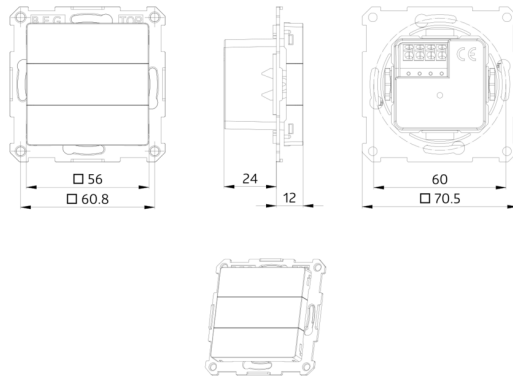

Order data

Designation	Farve	Art.No
IndoorHF-M-1C	trafikhvid	93261

Accessories

Designation	Farve	Art.No
BLE-IR-Adapter	sort	93067

Technical data

Spænding:	230 V AC 10% 50 / 60 Hz
Dimensioner:	55 x 55 x 36 mm
Strømforbrug:	ca. 0.2 W
Detektionsområde:	vandret 180° (Vægmontering) maks. 8 m x 4 m på tværs
Rækkevidde:	maks. 8 m x 4 m frontalt
Detekteret område bevægelserne detekteres på tværs:	32 m ² / 1.1 m Monteringshøjde
Monteringshøjde min./maks./anbefalet:	1 m / 1.2 m / 1.1 m
Beskyttelsesgrad/-klasse:	IP20 / Klasse II
Beskyttelse mod slag:	IK05
Omgivelsestemperatur:	5 °C til +50 °C
Kabinet:	UV-resistent polycarbonat af høj kvalitet
Materiale Farve:	trafikhvid mat, svarende til RAL9016

Product information

Vægmonteret tilstedeværelsesdetektor med HF-teknologi

Relæudførelse i tre-leder-teknik

Mulighed for manuel tænding via tryk

Fås uden ramme til kombination med dækramme (indvendige dækmål 55 x 55 mm)

Fabriksindstilling 10 min efterløbstid og 500 lux lysstyrke indstillede værdi

Anvendelseseksempler:

Entréer, Korridor/gangareal, trapper, toiletter, Teknikrum

Accessories

BLE-IR-Adapter

Art.No: 93067

Dimensioner: 40 x 55 x 103 mm