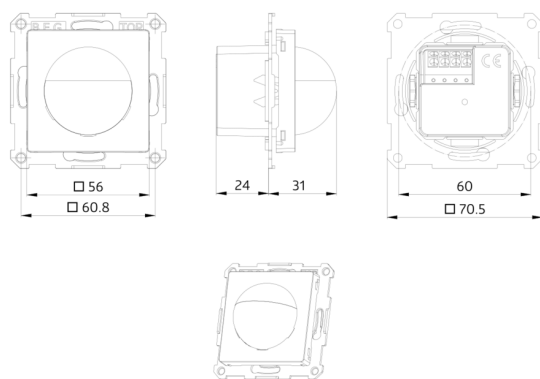

Betegnelse	Farve	Art.no
Indoor180N-M-1C	trafikhvid	93262

Tilbehør

Betegnelse	Farve	Art.no
BLE-IR-Adapter	sort	93067

Tekniske data

Spænding:	230 V AC 10% 50 / 60 Hz
Dimensioner:	55 x 55 x 55 mm
Strømforbrug:	ca. 0.2 W
Detektionsområde:	vandret 180° (Vægmontering) maks. 14 m på tværs
Rækkevidde:	maks. 3 m frontalt
Detekteret område bevægelserne detekteres på tværs:	300 m ² / 1.1 m Monteringshøjde
Monteringshøjde min./maks./anbefalet:	1 m / 4 m / 1.1 m
Beskyttelsesgrad/-klasse:	IP20 / Klasse II
Beskyttelse mod slag:	IK05
Omgivelsestemperatur:	5 °C til +50 °C
Kabinet:	UV-resistent polycarbonat af høj kvalitet
Materiale Farve:	trafikhvid blank, svarende til RAL9016

Anvendelseksemples: overvågning af offentlige toiletter, korridorer, arkivrum osv.

Tilbehør

BLE-IR-Adapter

Art.no: 93067

Dimensioner: 40 x 55 x 103 mm

Materiale Farve: sort

Frekvens: 2.4 GHz ISM band, GFSK 0.2 dBm + 5.3 dBi = 5.5 dBm