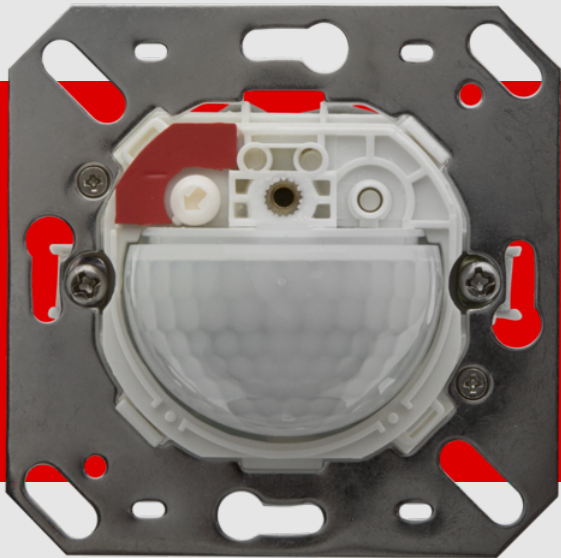

B.E.G.**LUXOMAT®**

Indoor 180-S uden ramme Set 92660-92633-92141

- Spænding: 110 – 240 V AC 50 / 60 Hz
- Dimensioner: **88 x 88 x 42 mm (92141)**
- Strømforbrug: ca. 0.2 W

Order data

Designation	Farve	Art.No
Indoor 180-S uden ramme	-	92660
Ramme IP20 Indoor 180	sølv	92633
P-sokkel Indoor 180	ren hvid	92141

Technical data

Spænding:	110 - 240 V AC 50 / 60 Hz
Dimensioner:	88 x 88 x 42 mm (92141)
Strømforbrug:	ca. 0.2 W
Detektionsområde:	vandret 180° (Vægmontering) maks. 10 m på tværs
Rækkevidde:	maks. 3 m frontalt
Detekteret område bevægelserne detekteres på tværs:	150 m ² / 1.1 m Monteringshøjde
Monteringshøjde min./maks./anbefalet:	1 m / 2.2 m / 1.1 m
Beskyttelsesgrad/-klasse:	IP54 (92141)
Beskyttelse mod slag:	IK05
Omgivelsestemperatur:	-25 °C til +50 °C
Kabinet:	UV-resistent polycarbonat af høj kvalitet
Materiale Farve:	sølv mat, svarende til RAL9006 (92633)
Impulsafstand:	2 eller 9 sek.

Product information

Set : Indoor 180-S uden ramme + Ramme IP20
Indoor 180 sølv mat, svarende til RAL9006 + P-
sokkel Indoor 180 ren hvid mat, svarende til
RAL9010

Slave enhed

Til udvidelse af en masterenheds detekteringsområde

Kompatibel med alle masterenheder, undtagen: PD4-M-DS-i,
11-48V-enheder, PD9-M-SDB, PD4-M-DAA4G, Indoor 140-L,
PD2N-M-1C-LED

Fås med ramme (mål indvendig afdækning 60 x 60 mm) eller
uden ramme til kombination med afdækningsramme (mål
indvendig afdækning 50 x 50 mm) i 5 forskellige farver