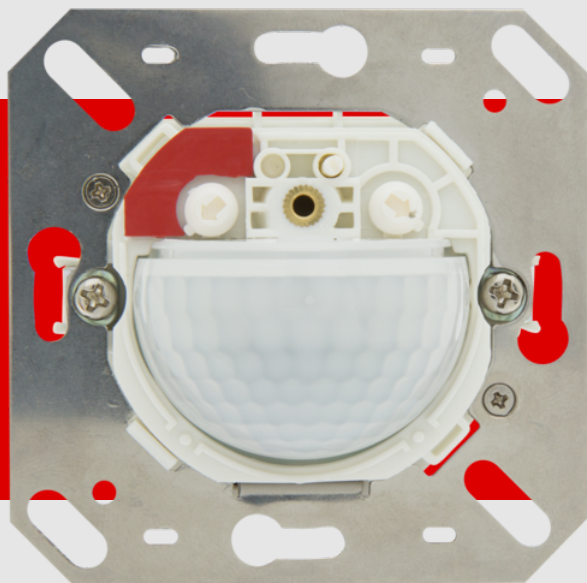

B.E.G.**LUXOMAT®**

Indoor 180-R uden ramme Set 92665-92139

230 V PIR-vægbevægelsessensor med 180°
detekteringsvinkel og en rækkevidde på op til 10
m (150 m²), med lydsensor

Bestil data

| Betegnelse | Farve | Art.no |
|-------------------------|----------|--------|
| Indoor 180-R uden ramme | - | 92665 |
| Ramme IP54 Indoor 180 | ren hvid | 92139 |

Tekniske data

| | |
|---|--|
| Spænding: | 110 - 240 V AC 50 / 60 Hz |
| Dimensioner: | uden ramme 70 x 70 x 61 mm + 87 x 87 mm (92139) |
| Strømforbrug: | ca. 0.5 W |
| Detektionsområde: | vandret 180° (Vægmontering) maks. 10 m på tværs |
| Rækkevidde: | maks. 3 m frontalt |
| Detekteret område bevægelserne detekteres på tværs: | 150 m ² / 1.1 m Monteringshøjde |
| Monteringshøjde min./maks./anbefalet: | 1 m / 2.2 m / 1.1 m |
| Beskyttelsesgrad/-klasse: | IP20 / Klasse II + IP54 (92139) |
| Beskyttelse mod slag: | IK05 |
| Omgivelsestemperatur: | -25 °C til +50 °C |
| Kabinet: | UV-resistent polycarbonat af høj kvalitet |
| Materiale Farve: | ren hvid mat, svarende til RAL9010 (92139) |

Information om produktet

Set : Indoor 180-R uden ramme + Ramme IP54
Indoor 180 ren hvid mat, svarende til RAL9010

Vægbevægelsessensor med akustiksensoren

Relæudførelse i tre-leder-teknik

Akustisk sensor kan indstilles uafhængigt

Automatisk forlængelse af efterløbstiden ved støj

Mulighed for manuel tænding via tryk

Fås med ramme (mål indvendig afdækning 60 x 60 mm) eller uden ramme til kombination med afdækningsramme (mål indvendig afdækning 50 x 50 mm) i 5 forskellige farver