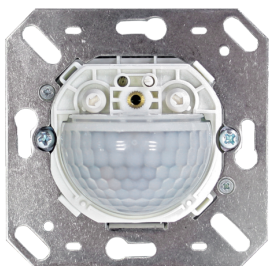

Set items

To receive the bundle according to the technical specification, please order the items listed.

Indoor 180-R-11-48V-RR uden ramme
Art.No: 92667

Spænding: 11 - 48 V AC / DC
Dimensioner: uden ramme 70 x 70 x 61 mm
Strømforbrug: ca. 1 W