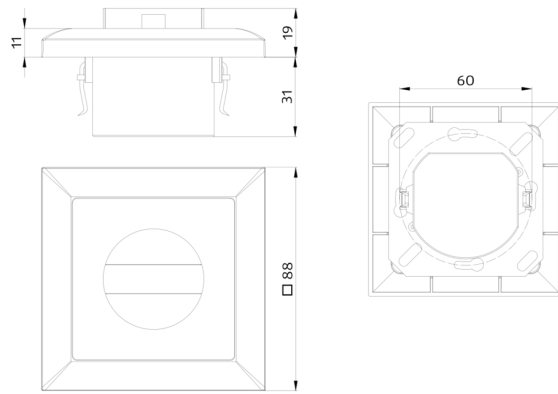

Tekniske data

Spænding:	110 - 240 V AC 50 / 60 Hz
Dimensioner:	med ramme 88 x 88 x 52 mm ca. 0.4 W / ca. 0.8 W med natlys
Strømforbrug:	
Detektionsområde:	vandret 120° (Vægmontering) maks. 8 m på tværs
Rækkevidde:	maks. 3 m frontalt
Detekteret område bevægelserne detekteres på tværs:	67 m ² / 1.1 m Monteringshøjde
Monteringshøjde min./maks./anbefalet:	1 m / 1.2 m / 1.1 m
Beskyttelsesgrad/-klasse:	IP20 / Klasse II
Beskyttelse mod slag:	IK07
Omgivelsestemperatur:	-25 °C til +50 °C
Kabinet:	94325: (uden ramme) 94328: UV- resistent polycarbonat af høj kvalitet
Materiale Farve:	ren hvid blank, svarende til RAL9010

Anvendelseseksempler:

Korridor/gangareal, Entréer, trapper, toiletter, Teknikrum

Tilbehør

Ramme IP20 Indoor 140-L

Art.no: 94344

Dimensioner: 88 x 88 mm, indvendig dimension: 63 x 63 mm
Beskyttelsesgrad/-klasse: IP20 / Klasse II

Materiale Farve: østershvid mat, svarende til RAL1013

Ramme IP20 Indoor 140-L

Art.no: 94343

Dimensioner: 88 x 88 mm, indvendig dimension: 63 x 63 mm
Beskyttelsesgrad/-klasse: IP20 / Klasse II

Materiale Farve: ren hvid mat, svarende til RAL9010

Ramme IP20 Indoor 140-L

Art.no: 94342

Dimensioner: 88 x 88 mm, indvendig dimension: 63 x 63 mm
Beskyttelsesgrad/-klasse: IP20 / Klasse II

Materiale Farve: ren hvid blank, svarende til RAL9010

Ramme IP20 Indoor 140-L