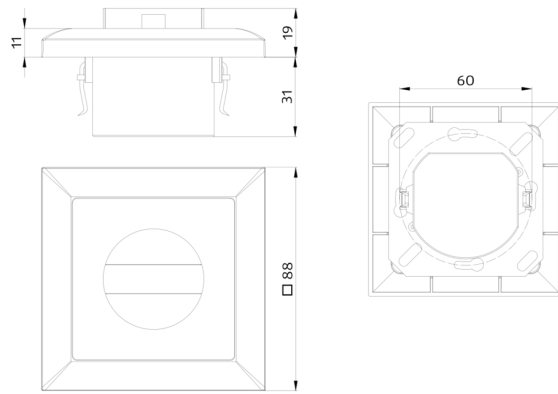

Technical data

Spænding:	110 - 240 V AC 50 / 60 Hz
Dimensioner:	med ramme 88 x 88 x 52 mm ca. 0.4 W / ca. 0.8 W med natlys
Strømforbrug:	
Detektionsområde:	vandret 120° (Vægmontering) maks. 8 m på tværs
Rækkevidde:	maks. 3 m frontalt
Detekteret område bevægelserne detekteres på tværs:	67 m ² / 1.1 m Monteringshøjde
Monteringshøjde min./maks./anbefalet:	1 m / 1.2 m / 1.1 m
Beskyttelsesgrad/-klasse:	IP20 / Klasse II
Beskyttelse mod slag:	IK07
Omgivelsestemperatur:	-25 °C til +50 °C
Kabinet:	94325: (uden ramme) 94328: UV- resistent polycarbonat af høj kvalitet
Materiale Farve:	ren hvid blank, svarende til RAL9010

Anvendelseseksempler:

Korridor/gangareal, Entréer, trapper, toiletter, Teknikrum

Accessories

Ramme IP20 Indoor 140-L

Art.No: 94344

Dimensioner: 88 x 88 mm, indvendig dimension: 63 x 63 mm
Beskyttelsesgrad/-klasse: IP20 / Klasse II

Materiale Farve: østershvid mat, svarende til RAL1013

Ramme IP20 Indoor 140-L

Art.No: 94343

Dimensioner: 88 x 88 mm, indvendig dimension: 63 x 63 mm
Beskyttelsesgrad/-klasse: IP20 / Klasse II

Materiale Farve: ren hvid mat, svarende til RAL9010

Ramme IP20 Indoor 140-L

Art.No: 94342

Dimensioner: 88 x 88 mm, indvendig dimension: 63 x 63 mm
Beskyttelsesgrad/-klasse: IP20 / Klasse II

Materiale Farve: ren hvid blank, svarende til RAL9010

Ramme IP20 Indoor 140-L