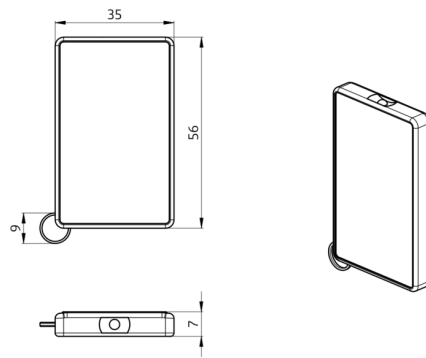

Tekniske data

| | |
|------------------|---|
| Batteri: | 3.0 V Lithium CR2032 inkludert |
| Dimensioner: | 57 x 35 x 7 mm |
| Materiale Farve: | - |
| Transmit Range: | overskyet/mørke: maks. 5 til 6 m solskin: maks. 2 til 3 m |

Fjernbetjeningens funktioner er beskrevet med den respektive sensorer

Egnet für: 93321, 93323, 93324, 93331, 93333, 93334, 93341, 93343, 93344, 93346, ...

Tilbehør

Vægbeslag IR-RC

Art.no: 92100

Dimensioner: 63 x 30 x 19 mm