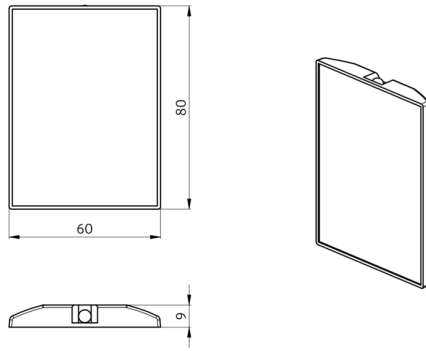

Designation	Farve	Art.No
Vægbeslag IR-RC	hvid	92100

Technical data

Batteri:	3.0 V Lithium CR2032 inklusive
Dimensioner:	80 x 60 x 8 mm
Materiale Farve:	-
Transmit Range:	overskyet/mørke: maks. 5 til 6 m solskin: maks. 2 til 3 m

Fjernbetjeningens funktioner er beskrevet med den respektive sensorer

Egnet für: 92153, 92218, 92248, 92272, 92310, ...

Accessories

Vægbeslag IR-RC

Art.No: 92100

Dimensioner: 63 x 30 x 19 mm

Kabinet: UV-resistent polycarbonat af høj kvalitet