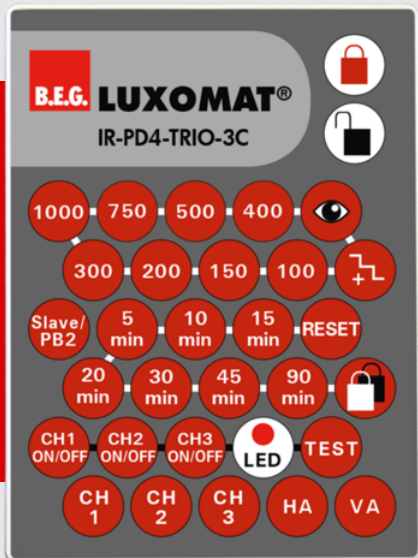

B.E.G.

LUXOMAT®

IR-PD4-TRIO-3C

92851 EAN: 4007529928514

Infrarød fjernbetjening til bekvem indstilling eller ændring af parametre

Leveres komplet med vægbeslag

Nem programmering af belægning sensor PD4-M-3C-TRIO

Bestil data

Betegnelse	Farve	Art.no
IR-PD4-TRIO-3C	-	92851

Tilbehør

Betegnelse	Farve	Art.no
Vægbeslag IR-RC	hvid	92100