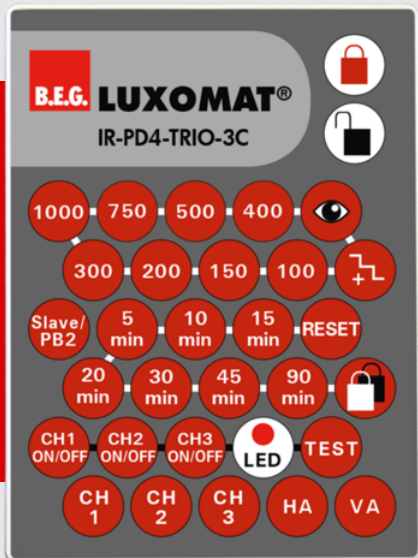

B.E.G.**LUXOMAT®**

IR-PD4-TRIO-3C

92851 EAN: 4007529928514

Infrarød fjernbetjening til bekvem indstilling eller ændring af parametre

Leveres komplet med vægbeslag

Nem programmering af belægning sensor PD4-M-3C-TRIO

Bestil data

Betegnelse	Farve	Art.no
IR-PD4-TRIO-3C	-	92851

Tilbehør

Betegnelse	Farve	Art.no
Vægbeslag IR-RC	hvid	92100

Tekniske data

Batteri:	3.0 V Lithium CR2032 inklusive
Dimensioner:	80 x 60 x 8 mm
Materiale Farve:	-
Transmit Range:	overskyet/mørke: maks. 5 til 6 m solskin: maks. 2 til 3 m

Information om produktet

Infrarød fjernbetjening til bekvem indstilling eller ændring af parametre

Leveres komplet med vægbeslag

Nem programmering af belægning sensor PD4-M-3C-TRIO

Fjernbetjeningens funktioner er beskrevet med den respektive sensorer

Egnet für: 92740, 92745, ...

Tilbehør

Vægbeslag IR-RC

Art.no: 92100

Dimensioner: 63 x 30 x 19 mm

Kabinet: UV-resistent polycarbonat af høj kvalitet

Materiale Farve: hvid