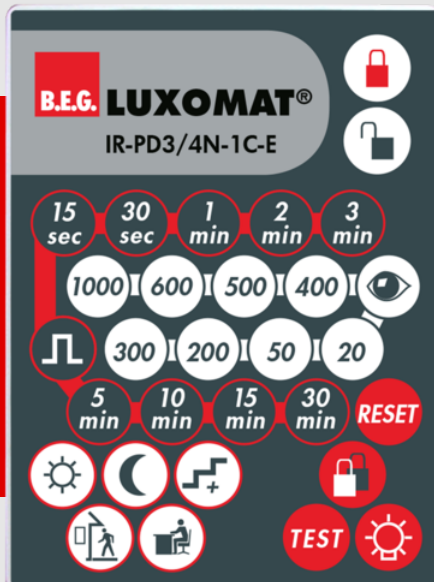

B.E.G.**LUXOMAT®**

IR-PD3/4N-1C-E

93110 EAN: 4007529931101

- Batteri: 3.0 V Lithium CR2032 inklusiv
- Dimensioner: 80 x 60 x 8 mm
- Materiale Farve: -

Order data

Designation	Farve	Art.No
IR-PD3/4N-1C-E	-	93110

Accessories

Designation	Farve	Art.No
Vægbeslag IR-RC	hvid	92100

Technical data

Batteri: 3.0 V Lithium CR2032
inklusive

Dimensioner: 80 x 60 x 8 mm

Materiale Farve: -

Transmit Range: **overskyet/mørke:** maks.
5 til 6 m
solskin: maks. 2 til 3 m

Product information

Infrarød fjernbetjening til bekvem indstilling eller ændring af parametre

Leveres komplet med vægbeslag

Nem programmering af disse bevægelsessensorer:

PD3N-1C-SM / -i / -FM, PD3N-1C-NO-PF-FC
PD4N-1C (-C) -SM / -i / -FM

Fjernbetjeningens funktioner er beskrevet med den respektive sensorer

Egnet für: 92144, 92149, 92151, 92186, 92190, 92196,
92270, 92274, 92576, 93092, ...

Accessories

Vægbeslag IR-RC

Art.No: 92100

Dimensioner: 63 x 30 x 19 mm