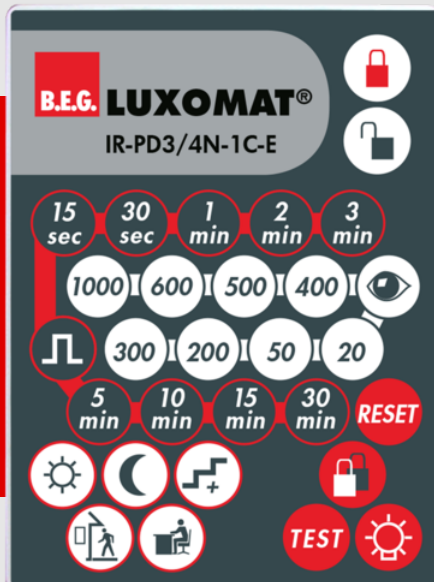

B.E.G.**LUXOMAT®**

IR-PD3/4N-1C-E

93110 EAN: 4007529931101

Infrarød fjernbetjening til bekvem indstilling eller ændring af parametre

Leveres komplet med vægbeslag

Fjernbetjeningens funktioner er beskrevet med den respektive sensorer

Bestil data

Betegnelse	Farve	Art.no
IR-PD3/4N-1C-E	-	93110

Tilbehør

Betegnelse	Farve	Art.no
Vægbeslag IR-RC	hvid	92100

Tekniske data

Batteri:	3.0 V Lithium CR2032 inkludert
Dimensioner:	80 x 60 x 8 mm
Materiale Farve:	-
Transmit Range:	overskyet/mørke: maks. 5 til 6 m solskin: maks. 2 til 3 m

Information om produktet

Infrarød fjernbetjening til bekvem indstilling eller ændring af parametre

Leveres komplet med vægbeslag

Nem programmering af disse bevægelsessensorer:

PD3N-1C-SM / -i / -FM, PD3N-1C-NO-PF-FC
PD4N-1C (-C) -SM / -i / -FM

Fjernbetjeningens funktioner er beskrevet med den respektive sensorer

Egnet für: 92144, 92149, 92151, 92186, 92190, 92196,
92270, 92274, 92576, 93092, ...

Tilbehør

Vægbeslag IR-RC

Art.no: 92100

Dimensioner: 63 x 30 x 19 mm