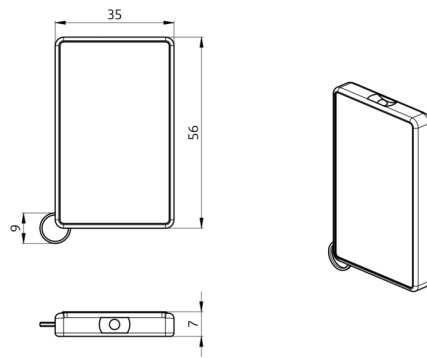

Tekniske data

| | |
|------------------|---|
| Batteri: | 3.0 V Lithium CR2032 inklusive |
| Dimensioner: | 57 x 35 x 7 mm |
| Materiale Farve: | - |
| Transmit Range: | overskyet/mørke: maks. 5 til 6 m solskin: maks. 2 til 3 m |

Tilbehør

Vægbeslag IR-RC

Art.no: 92100

Dimensioner: 63 x 30 x 19 mm

Kabinet: UV-resistent polycarbonat af høj kvalitet

Materiale Farve: hvid