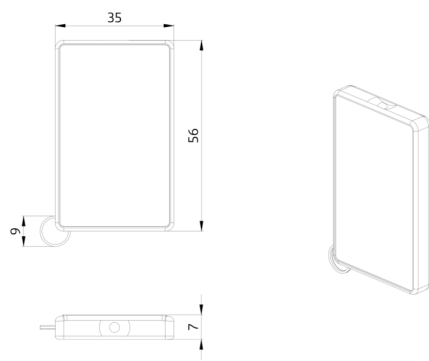

Betegnelse	Farve	Art.no
IR-PD-DALI-Mini	-	92112

Tilbehør

Betegnelse	Farve	Art.no
Vægbeslag IR-RC	hvid	92100

Tekniske data

Batteri:	3.0 V Lithium CR2032 inkludert
Dimensioner:	57 x 35 x 7 mm
Materiale Farve:	-
Transmit Range:	overskyet/mørke: maks. 5 til 6 m solskin: maks. 2 til 3 m

Tilbehør

Vægbeslag IR-RC

Art.no: 92100

Dimensioner: 63 x 30 x 19 mm

Kabinet: UV-resistent polycarbonat af høj kvalitet

Materiale Farve: hvid