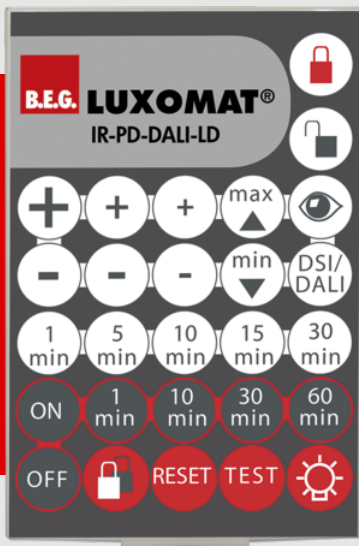

**B.E.G.****LUXOMAT®**

## IR-PD-DALI-LD

92652 EAN: 4007529926527

- Batteri: 3 x 1.5 V Micro AAA (medfølger ikke)
- Dimensioner: 83 x 53 x 17 mm
- Materiale Farve: -