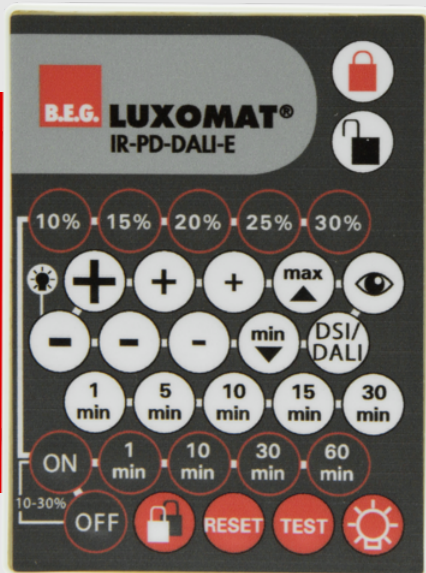

**B.E.G.****LUXOMAT®**

## IR-PD-DALI-E

92122 EAN: 4007529921225

Infrarød fjernbetjening til bekvem indstilling eller ændring af parametre

Leveres komplet med vægbeslag

Fjernbetjeningens funktioner er beskrevet med den respektive sensorer

### Bestil data

Betegnelse	Farve	Art.no
IR-PD-DALI-E	-	92122

### Tilbehør

Betegnelse	Farve	Art.no
Vægbeslag IR-RC	hvid	92100