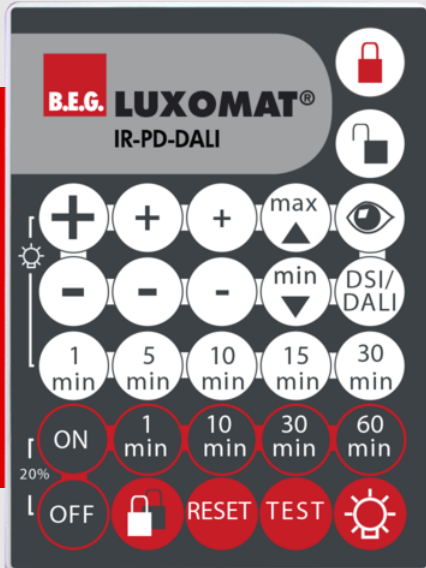

B.E.G.**LUXOMAT®**

IR-PD-DALI

92094 EAN: 4007529920945

- Batteri: 3.0 V Lithium CR2032 inklusiv
- Dimensioner: 80 x 60 x 8 mm
- Materiale Farve: -

Order data

Designation	Farve	Art.No
IR-PD-DALI	-	92094

Accessories

Designation	Farve	Art.No
Vægbeslag IR-RC	hvid	92100

Technical data

Batteri:	3.0 V Lithium CR2032 inklusive
Dimensioner:	80 x 60 x 8 mm
Materiale Farve:	-
Transmit Range:	overskyet/mørke: maks. 5 til 6 m solskin: maks. 2 til 3 m