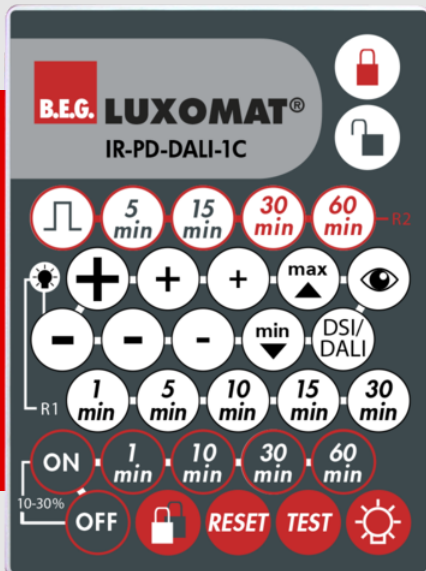

**B.E.G.****LUXOMAT®**

## IR-PD-DALI-1C

92116 EAN: 4007529921164

Infrarød fjernbetjening til bekvem indstilling eller ændring af parametre

Leveres komplet med vægbeslag

Fjernbetjeningens funktioner er beskrevet med den respektive sensorer

### Tilbehør

Betegnelse	Farve	Art.no
Vægbeslag IR-RC	hvid	92100

## Tekniske data

Batteri:	3.0 V Lithium CR2032 inklusive
Dimensioner:	80 x 60 x 8 mm
Materiale Farve:	-
Transmit Range:	<b>overskyet/mørke:</b> maks. 5 til 6 m <b>solskin:</b> maks. 2 til 3 m