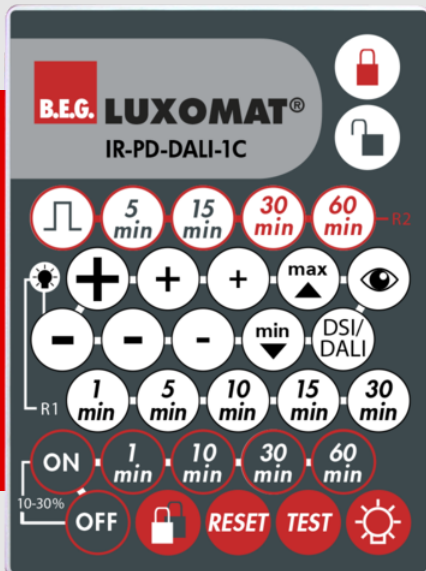

B.E.G.**LUXOMAT®**

IR-PD-DALI-1C

92116 EAN: 4007529921164

- Batteri: 3.0 V Lithium CR2032 inklusiv
- Dimensioner: 80 x 60 x 8 mm
- Materiale Farve: -

Order data

Designation	Farve	Art.No
IR-PD-DALI-1C	-	92116

Accessories

Designation	Farve	Art.No
Vægbeslag IR-RC	hvid	92100

Technical data

Batteri:	3.0 V Lithium CR2032 inklusive
Dimensioner:	80 x 60 x 8 mm
Materiale Farve:	-
Transmit Range:	overskyet/mørke: maks. 5 til 6 m solskin: maks. 2 til 3 m

Product information

Infrarød fjernbetjening til bekvem indstilling eller ændring af parametre

Leveres komplet med vægbeslag

Simpel programmering af tilstedeværelsessensoren PD2-M-DALI/DSI-1C, PD2-M-DALI/DSI-HVAC, PD4-M-DALI/DSI-1C, PD4-M-DALI/DSI-HVAC

Fjernbetjeningens funktioner er beskrevet med den respektive sensorer

Egnet für: 93455, 93463, ...

Accessories

Vægbeslag IR-RC

Art.No: 92100

Dimensioner: 63 x 30 x 19 mm

Kabinet: UV-resistent polycarbonat af høj kvalitet