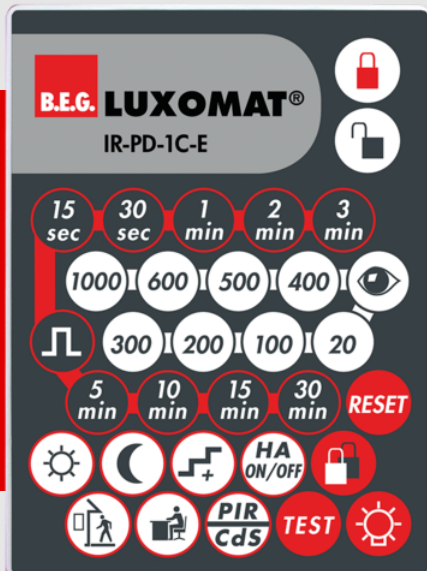

B.E.G.**LUXOMAT®**

IR-PD-1C-E

92077 EAN: 4007529920778

Infrarød fjernbetjening til bekvem indstilling eller ændring af parametre

Leveres komplet med vægbeslag

Til brugbarhed / foreneligheden af tilbehør Der henvises til beskrivelserne af de vigtigste artikler

Bestil data

Betegnelse	Farve	Art.no
IR-PD-1C-E	-	92077

Tilbehør

Betegnelse	Farve	Art.no
Vægbeslag IR-RC	hvid	92100

Tekniske data

Batteri:	3.0 V Lithium CR2032 inklusive
Dimensioner:	80 x 60 x 8 mm
Materiale Farve:	-
Transmit Range:	overskyet/mørke: maks. 5 til 6 m solskin: maks. 2 til 3 m

Information om produktet

Infrarød fjernbetjening til bekvem indstilling eller ændring af parametre

Leveres komplet med vægbeslag

Til brugbarhed / foreneligheden af tilbehør Der henvises til beskrivelserne af de vigtigste artikler

Fjernbetjeningens funktioner er beskrevet med den respektive sensorer

Egnet für: 92480, 92485, 92550, 92555, 92565, 92575, 92580, 92583, 92585, 92586, 92587, 92746, 92747, 92761, 92900, 92923, 93159, ...