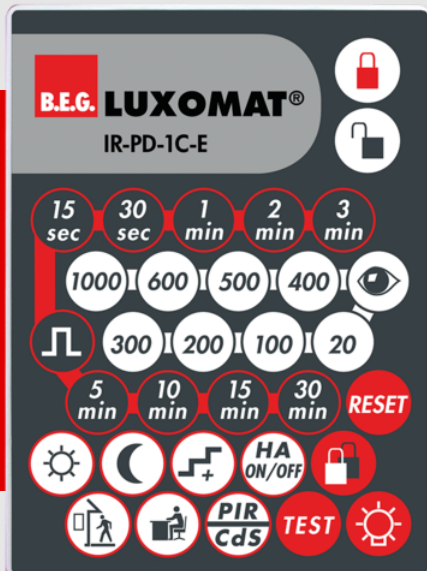

**B.E.G.****LUXOMAT®**

## IR-PD-1C-E

92077 EAN: 4007529920778

- Batteri: 3.0 V Lithium CR2032 inklusiv
- Dimensioner: 80 x 60 x 8 mm
- Materiale Farve: -

## Technical data

Batteri:	3.0 V Lithium CR2032 inklusive
Dimensioner:	80 x 60 x 8 mm
Materiale Farve:	-
Transmit Range:	<b>overskyet/mørke:</b> maks. 5 til 6 m <b>solskin:</b> maks. 2 til 3 m