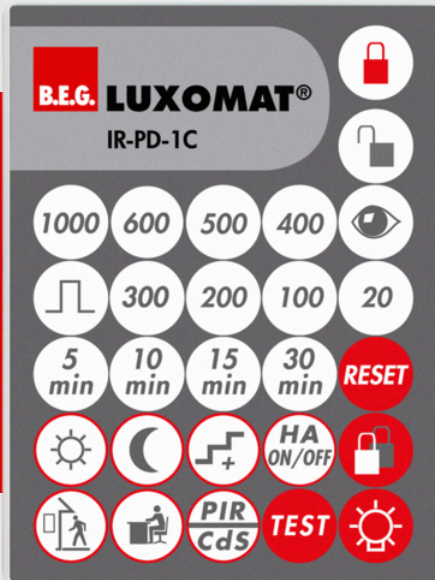

B.E.G.**LUXOMAT®**

IR-PD-1C

92520 EAN: 4007529925209

- Batteri: 3.0 V Lithium CR2032 inklusiv
- Dimensioner: 80 x 60 x 8 mm
- Materiale Farve: -

Order data

Designation	Farve	Art.No
IR-PD-1C	-	92520

Accessories

Designation	Farve	Art.No
Vægbeslag IR-RC	hvid	92100

Technical data

Batteri:	3.0 V Lithium CR2032 inklusive
Dimensioner:	80 x 60 x 8 mm
Materiale Farve:	-
Transmit Range:	overskyet/mørke: maks. 5 til 6 m solskin: maks. 2 til 3 m

Product information

Infrarød fjernbetjening til bekvem indstilling eller ændring af parametre

Leveres komplet med vægbeslag

Passer til masterversionerne af følgende sensorer: PD2-M-1C, PD4-M-1C / 2C-DS-K-PS-TRIO-K-3P, PD9-M-1C, PD11-M-1C og AL60 -LEDN-PD9M

Fjernbetjeningens funktioner er beskrevet med den respektive sensorer

Egnet für: 92480, 92485, 92550, 92555, 92565, 92575, 92580, 92583, 92585, 92586, 92587, 92746, 92747, 92761, 92900, 92923, 93159, ...