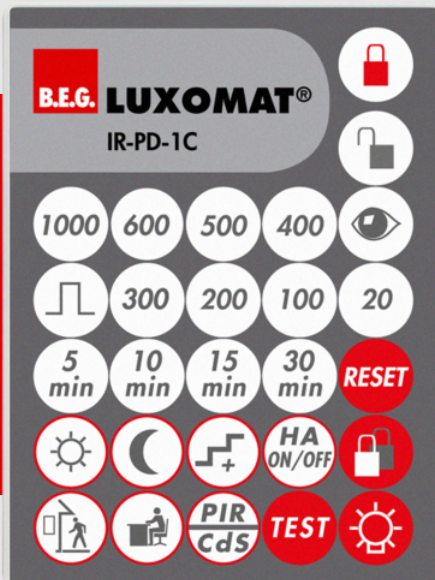

B.E.G.**LUXOMAT®**

IR-PD-1C

92520 EAN: 4007529925209

Infrarød fjernbetjening til bekvem indstilling eller ændring af parametre

Leveres komplet med vægbeslag

Fjernbetjeningens funktioner er beskrevet med den respektive sensorer

Bestil data

Betegnelse	Farve	Art.no
IR-PD-1C	-	92520

Tilbehør

Betegnelse	Farve	Art.no
Vægbeslag IR-RC	hvid	92100

Tekniske data

Batteri:	3.0 V Lithium CR2032 inkludert
Dimensioner:	80 x 60 x 8 mm
Materiale Farve:	-
Transmit Range:	overskyet/mørke: maks. 5 til 6 m solskin: maks. 2 til 3 m

Information om produktet

Infrarød fjernbetjening til bekvem indstilling eller ændring af parametre

Leveres komplet med vægbeslag

Passer til masterversionerne af følgende sensorer: PD2-M-1C, PD4-M-1C / 2C-DS-K-PS-TRIO-K-3P, PD9-M-1C, PD11-M-1C og AL60 -LEDN-PD9M

Fjernbetjeningens funktioner er beskrevet med den respektive sensorer

Egnet für: 92480, 92485, 92550, 92555, 92565, 92575, 92580, 92583, 92585, 92586, 92587, 92746, 92747, 92761, 92900, 92923, 93159, ...