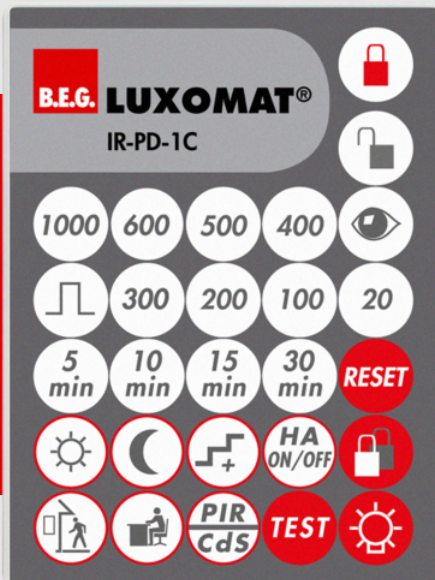

B.E.G.**LUXOMAT®**

IR-PD-1C

92520 EAN: 4007529925209

- Batteri: 3.0 V Lithium CR2032 inklusiv
- Dimensioner: 80 x 60 x 8 mm
- Materiale Farve: -

Order data

Designation	Farve	Art.No
IR-PD-1C	-	92520

Accessories

Designation	Farve	Art.No
Vægbeslag IR-RC	hvid	92100

Technical data

Batteri: 3.0 V Lithium CR2032
inklusive

Dimensioner: 80 x 60 x 8 mm

Materiale Farve: -

Transmit Range: **overskyet/mørke:** maks.
5 til 6 m
solskin: maks. 2 til 3 m

Product information

Infrarød fjernbetjening til bekvem indstilling eller ændring af parametre

Leveres komplet med vægbeslag

Passer til masterversionerne af følgende sensorer: PD2-M-1C, PD4-M-1C / 2C-DS-K-PS-TRIO-K-3P, PD9-M-1C, PD11-M-1C og AL60 -LEDN-PD9M

Accessories

Vægbeslag IR-RC

Art.No: 92100

Dimensioner: 63 x 30 x 19 mm

Kabinet: UV-resistent polycarbonat af høj kvalitet

Materiale Farve: hvid