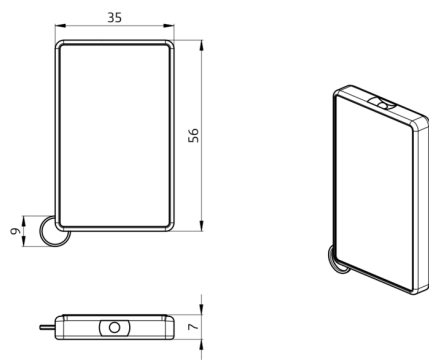

B.E.G.**LUXOMAT®**

IR-LC-Mini

92093 EAN: 4007529920938

- Batteri: 3.0 V Lithium CR2032 inklusiv
- Dimensioner: 57 x 35 x 7 mm
- Materiale Farve: -

Order data

Designation	Farve	Art.No
IR-LC-Mini	-	92093

Accessories

Designation	Farve	Art.No
Vægbeslag IR-RC	hvid	92100

Technical data

Batteri:	3.0 V Lithium CR2032 inkludert
Dimensioner:	57 x 35 x 7 mm
Materiale Farve:	-
Transmit Range:	overskyet/mørke: maks. 5 til 6 m solskin: maks. 2 til 3 m

Product information

Infrarød-fjernbetjeningen til slutbrugere

Mobil lyskontakt til tænding og slukning af lyset

Herunder ring til fastgørelse til nøgleringen

Infrarød-fjernbetjeningen LUXOMAT IR-LC-Mini er egnet til slutbrugere og velegnet til udendørs belysningerne LUXOMAT AL21 og ALC-B-360-DECO samt til udendørs spotlys LUXOMAT FLC-280-LED og AL5-LC.

Fjernbetjeningens funktioner er beskrevet med den respektive sensorer

Egnet für: 91008, 91018, 91028, 91048, 91049, ...

Accessories

Vægbeslag IR-RC

Art.No: 92100

Dimensioner: 63 x 30 x 19 mm

Kabinet: UV-resistent polycarbonat af høj kvalitet