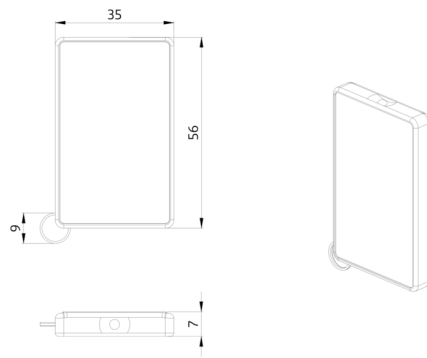

Accessories

Designation	Farve	Art.No
Vægbeslag IR-RC	hvid	92100

Technical data

Batteri:	3.0 V Lithium CR2032 inkludert
Dimensioner:	57 x 35 x 7 mm
Materiale Farve:	-
Transmit Range:	overskyet/mørke: maks. 5 til 6 m solskin: maks. 2 til 3 m

Fjernbetjeningens funktioner er beskrevet med den respektive sensorer

Egnet für: 93484, 93485, ...

Accessories

Vægbeslag IR-RC

Art.No: 92100

Dimensioner: 0 x 0 x 0

Kabinet: UV-resistent polycarbonat af høj kvalitet