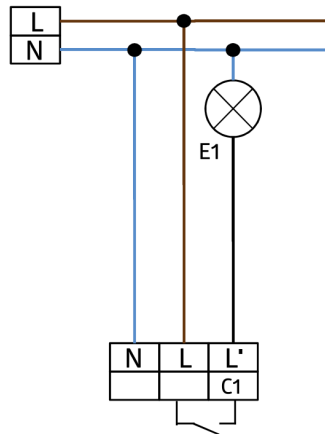

Order data

Designation	Farve	Art.No
Aleum Glow WB	hvid	93132
Bold-beskyttelseskurv BSK (Ø 164 x 143 mm)	hvid	92467

Technical data

Spænding:	230 V AC $\pm 10\%$ 50 / 60 Hz
Dimensioner:	Ø 164 x 143 mm (92467)
Parametrisering:	B.E.G. App "B.E.G. One" / "B.E.G. MyControl" (Bluetooth)
Strømforbrug:	ca. 0.5 W
Detektionsområde:	vandret 180° (Vægmontering) maks. 16 m på tværs
Rækkevidde:	maks. 5 m frontalt maks. 3 m krybezone
Detekteret område bevægelserne detekteres på tværs:	400 m ² / 2.5 m Monteringshøjde
Monteringshøjde min./maks./anbefalet:	2 m / 4 m / 2.5 m
Beskyttelsesgrad/-klasse:	IP54 / Klasse II
Beskyttelse mod slag:	IK09 (92467)
Omgivelsestemperatur:	-25 °C til +50 °C
Kabinet:	UV-resistent polycarbonat af høj kvalitet + Coated stålkurv (92467)
Materiale Farve:	hvid mat, svarende til RAL9010
Tilslutninger og ledninger:	for faste ledere 0.5 - 2.5 mm ²
Kanal 1 (lysstyring)	
Afbryderstyrke:	2300 W, $\cos \varphi = 1$ 1150 VA, $\cos \varphi = 0.5$ 800 W LED maks. startstrøm I _p (20 ms) = 165 A maks. startstrøm I _p (200 μs) = 800 A
Kontakt-type:	1x μ-kontakt, lukke/NO med Wolfram-kontakt
Tidsindstillinger:	10 sek. - 30 min, Impuls
Omgivende lys:	0 - 100 % / 10 s - 6 h / 16 farver
Lux grænseværdi for tænd og sluk:	10 - 2500 Lux

Product information

Set : Aleum Glow WB + Bold-beskyttelseskurv BSK (Ø
164 x 143 mm) hvid

B.E.G. MyControl

B.E.G. One App

Set items

To receive the bundle according to the technical specification, please order the items listed.

Aleum Glow WB

Art.No: 93132

Spænding: 230 V AC $\pm 10\%$ 50 / 60 Hz

Dimensioner: 105 x 54 x 71 mm

Parametrisering: B.E.G. App "B.E.G. One" / "B.E.G. MyControl"
(Bluetooth)

Bold-beskyttelseskurv BSK (Ø 164 x 143 mm)

Art.No: 92467

Dimensioner: Ø 164 x 143 mm

Beskyttelse mod slag: IK09

Kabinet: Coated stålkurv