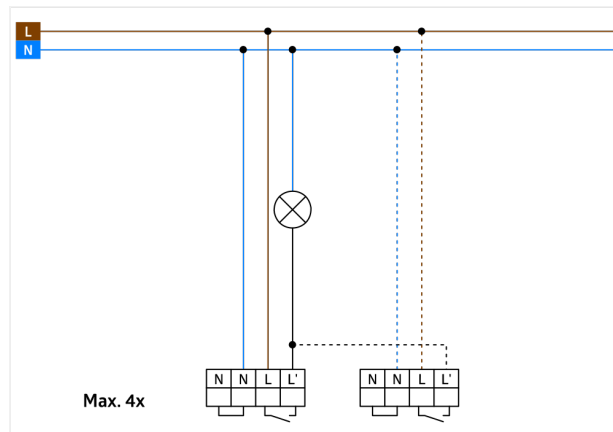

Bestil data

Betegnelse	Farve	Art.no
Aleum Glow WB	hvid	93132
Bold-beskyttelseskurv BSK (Ø 164 x 143 mm)	hvid	92467

Tekniske data

Spænding:	230 V AC \pm 10% 50 / 60 Hz
Dimensioner:	Ø 164 x 143 mm (92467)
Parametrisering:	B.E.G. App "B.E.G. One" / "B.E.G. MyControl" (Bluetooth)
Strømforbrug:	ca. 0.5 W
Detektionsområde:	vandret 180° (Vægmontering) maks. 16 m på tværs
Rækkevidde:	maks. 5 m frontalt maks. 3 m krybezone
Detekteret område bevægelserne detekteres på tværs:	400 m ² / 2.5 m Monteringshøjde
Monteringshøjde min./maks./anbefalet:	2 m / 4 m / 2.5 m
Beskyttelsesgrad/-klasse:	IP54 / Klasse II
Beskyttelse mod slag:	IK09 (92467)
Omgivelsestemperatur:	-25 °C til +50 °C
Kabinet:	UV-resistent polycarbonat af høj kvalitet + Coated stålkurv (92467)
Materiale Farve:	hvid mat, svarende til RAL9010
Tilslutninger og ledninger:	for faste ledere 0.5 - 2.5 mm ²
Kanal 1 (lysstyring)	
Afbryderstyrke:	2300 W, $\cos \varphi =$ 1 1150 VA, $\cos \varphi$ = 0.5 800 W LED maks. startstrøm I _p (20 ms) = 165 A maks. startstrøm I _p (200 μ s) = 800 A
Kontakt-type:	1x μ -kontakt, lukke/NO med Wolfram-kontakt
Tidsindstillinger:	10 sek. - 30 min, Impuls
Omgivende lys:	0 - 100 % / 10 s - 6 h / 16 farver
Lux grænseværdi for tænd og sluk:	10 - 2500 Lux

Information om produktet

Set : Aleum Glow WB + Bold-beskyttelseskurv BSK (Ø
164 x 143 mm) hvid

B.E.G. MyControl

B.E.G. One App

Sæt artikler

For at få sættet i henhold til den tekniske specifikation skal du bestille de anførte varer.

Aleum Glow WB

Art.no: 93132

Spænding: 230 V AC $\pm 10\%$ 50 / 60 Hz

Dimensioner: 105 x 54 x 71 mm

Parametrisering: B.E.G. App "B.E.G. One" / "B.E.G. MyControl"
(Bluetooth)

Bold-beskyttelseskurv BSK (Ø 164 x 143 mm)

Art.no: 92467

Dimensioner: Ø 164 x 143 mm

Beskyttelse mod slag: IK09

Kabinet: Coated stålkurv