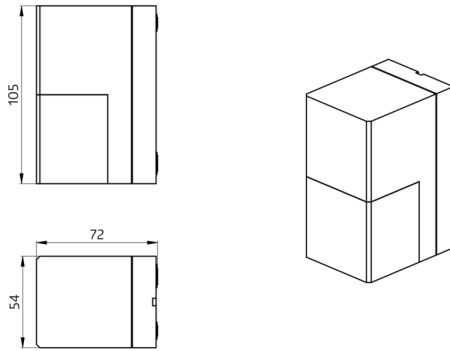

Bestil data

Betegnelse	Farve	Art.no
Aleum Glow WB	hvid	93132
Bold-beskyttelseskurv BSK (Ø 164 x 143 mm)	hvid	92467

Tekniske data

Spænding:	230 V AC \pm 10% 50 / 60 Hz
Dimensioner:	Ø 164 x 143 mm (92467)
Parametrisering:	B.E.G. App "B.E.G. One" / "B.E.G. MyControl" (Bluetooth)
Strømforbrug:	ca. 0.5 W
Detektionsområde:	vandret 180° (Vægmontering) maks. 16 m på tværs
Rækkevidde:	maks. 5 m frontalt maks. 3 m krybezone
Detekteret område bevægelserne detekteres på tværs:	400 m ² / 2.5 m Monteringshøjde
Monteringshøjde min./maks./anbefalet:	2 m / 4 m / 2.5 m
Beskyttelsesgrad/-klasse:	IP54 / Klasse II
Beskyttelse mod slag:	IK09 (92467)
Omgivelsestemperatur:	-25 °C til +50 °C
Kabinet:	UV-resistent polycarbonat af høj kvalitet + Coated stålkurv (92467)
Materiale Farve:	hvid mat, svarende til RAL9010
Tilslutninger og ledninger:	for faste ledere 0.5 - 2.5 mm ²
Kanal 1 (lysstyring)	
Afbryderstyrke:	2300 W, $\cos \varphi =$ 1 1150 VA, $\cos \varphi$ = 0.5 800 W LED maks. startstrøm I _p (20 ms) = 165 A maks. startstrøm I _p (200 μ s) = 800 A
Kontakt-type:	1x μ -kontakt, lukke/NO med Wolfram-kontakt
Tidsindstillinger:	10 sek. - 30 min, Impuls
Omgivende lys:	0 - 100 % / 10 s - 6 h / 16 farver
Lux grænseværdi for tænd og sluk:	10 - 2500 Lux

Information om produktet

Set : Aleum Glow WB + Bold-beskyttelseskurv BSK (Ø
164 x 143 mm) hvid

B.E.G. MyControl

B.E.G. One App

Sæt artikler

For at få sættet i henhold til den tekniske specifikation skal du bestille de anførte varer.

Art.no: 92467

Dimensioner: Ø 164 x 143 mm

Beskyttelse mod slag: IK09

Kabinet: Coated stålkurv