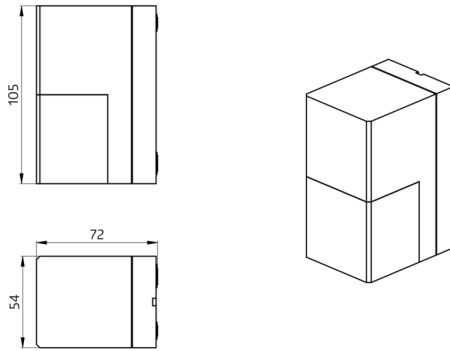

B.E.G.**LUXOMAT®**

Aleum Glow WB Set 93132-92467

- Spænding: 230 V AC $\pm 10\%$ 50 / 60 Hz
- Dimensioner: **Ø 164 x 143 mm (92467)**
- Parametrisering: B.E.G. App "B.E.G. One" / "B.E.G. MyControl" (Bluetooth)

Order data

Designation	Farve	Art.No
Aleum Glow WB	hvid	93132
Bold-beskyttelseskurv BSK (Ø 164 x 143 mm)	hvid	92467

Technical data

Spænding:	230 V AC $\pm 10\%$ 50 / 60 Hz
Dimensioner:	Ø 164 x 143 mm (92467)
Parametrisering:	B.E.G. App "B.E.G. One" / "B.E.G. MyControl" (Bluetooth)
Strømforbrug:	ca. 0.5 W
Detektionsområde:	vandret 180° (Vægmontering) maks. 16 m på tværs
Rækkevidde:	maks. 5 m frontalt maks. 3 m krybezone
Detekteret område bevægelserne detekteres på tværs:	400 m ² / 2.5 m Monteringshøjde
Monteringshøjde min./maks./anbefalet:	2 m / 4 m / 2.5 m
Beskyttelsesgrad/-klasse:	IP54 / Klasse II
Beskyttelse mod slag:	IK09 (92467)
Omgivelsestemperatur:	-25 °C til +50 °C
Kabinet:	UV-resistent polycarbonat af høj kvalitet + Coated stålkurv (92467)
Materiale Farve:	hvid mat, svarende til RAL9010
Tilslutninger og ledninger:	for faste ledere 0.5 - 2.5 mm ²
Kanal 1 (lysstyring)	
Afbryderstyrke:	2300 W, $\cos \varphi = 1$ 1150 VA, $\cos \varphi = 0.5$ 800 W LED maks. startstrøm I _p (20 ms) = 165 A maks. startstrøm I _p (200 μs) = 800 A
Kontakt-type:	1x μ-kontakt, lukke/NO med Wolfram-kontakt
Tidsindstillinger:	10 sek. - 30 min, Impuls
Omgivende lys:	0 - 100 % / 10 s - 6 h / 16 farver
Lux grænseværdi for tænd og sluk:	10 - 2500 Lux

Product information

Set : Aleum Glow WB + Bold-beskyttelseskurv BSK (Ø
164 x 143 mm) hvid

B.E.G. MyControl

B.E.G. One App

Set items

To receive the bundle according to the technical specification, please order the items listed.

Art.No: 92467

Dimensioner: Ø 164 x 143 mm

Beskyttelse mod slag: IK09

Kabinet: Coated stålkurv