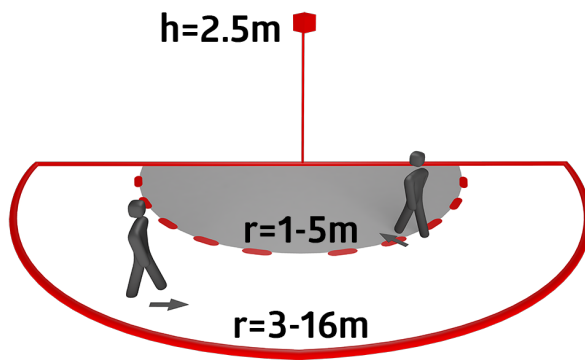

B.E.G.**LUXOMAT®**

Aleum Glow WB Set 93132-92467

- Spænding: 230 V AC $\pm 10\%$ 50 / 60 Hz
- Dimensioner: **Ø 164 x 143 mm (92467)**
- Parametrisering: B.E.G. App "B.E.G. One" / "B.E.G. MyControl" (Bluetooth)

Order data

Designation	Farve	Art.No
Aleum Glow WB	hvid	93132
Bold-beskyttelseskurv BSK (Ø 164 x 143 mm)	hvid	92467

Technical data

Spænding:	230 V AC $\pm 10\%$ 50 / 60 Hz
Dimensioner:	Ø 164 x 143 mm (92467)
Parametrisering:	B.E.G. App "B.E.G. One" / "B.E.G. MyControl" (Bluetooth)
Strømforbrug:	ca. 0.5 W
Detektionsområde:	vandret 180° (Vægmontering) maks. 16 m på tværs
Rækkevidde:	maks. 5 m frontalt maks. 3 m krybezone
Detekteret område bevægelserne detekteres på tværs:	400 m ² / 2.5 m Monteringshøjde
Monteringshøjde min./maks./anbefalet:	2 m / 4 m / 2.5 m
Beskyttelsesgrad/-klasse:	IP54 / Klasse II
Beskyttelse mod slag:	IK09 (92467)
Omgivelsestemperatur:	-25 °C til +50 °C
Kabinet:	UV-resistent polycarbonat af høj kvalitet + Coated stålkurv (92467)
Materiale Farve:	hvid mat, svarende til RAL9010
Tilslutninger og ledninger:	for faste ledere 0.5 - 2.5 mm ²
Kanal 1 (lysstyring)	
Afbryderstyrke:	2300 W, $\cos \varphi = 1$ 1150 VA, $\cos \varphi = 0.5$ 800 W LED maks. startstrøm I _p (20 ms) = 165 A maks. startstrøm I _p (200 μs) = 800 A
Kontakt-type:	1x μ-kontakt, lukke/NO med Wolfram-kontakt
Tidsindstillinger:	10 sek. - 30 min, Impuls
Omgivende lys:	0 - 100 % / 10 s - 6 h / 16 farver
Lux grænseværdi for tænd og sluk:	10 - 2500 Lux

Product information

Set : Aleum Glow WB + Bold-beskyttelseskurv BSK (Ø
164 x 143 mm) hvid

B.E.G. MyControl

B.E.G. One App

Set items

To receive the bundle according to the technical specification, please order the items listed.