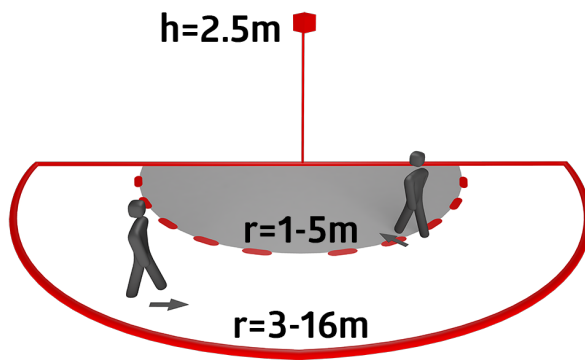

B.E.G.**LUXOMAT®**

Aleum Glow WB Set 93132-92467

230 V PIR-udendørs bevægelsessensor med 180° detekteringsvinkel og en rækkevidde på op til 16 m (400 m²), med krybefunktion, stemningsbelysning og Bluetooth-konfiguration

Bestil data

Betegnelse	Farve	Art.no
Aleum Glow WB	hvid	93132
Bold-beskyttelseskurv BSK (Ø 164 x 143 mm)	hvid	92467

Tekniske data

Spænding:	230 V AC \pm 10% 50 / 60 Hz
Dimensioner:	Ø 164 x 143 mm (92467)
Parametrisering:	B.E.G. App "B.E.G. One" / "B.E.G. MyControl" (Bluetooth)
Strømforbrug:	ca. 0.5 W
Detektionsområde:	vandret 180° (Vægmontering) maks. 16 m på tværs
Rækkevidde:	maks. 5 m frontalt maks. 3 m krybezone
Detekteret område bevægelserne detekteres på tværs:	400 m ² / 2.5 m Monteringshøjde
Monteringshøjde min./maks./anbefalet:	2 m / 4 m / 2.5 m
Beskyttelsesgrad/-klasse:	IP54 / Klasse II
Beskyttelse mod slag:	IK09 (92467)
Omgivelsestemperatur:	-25 °C til +50 °C
Kabinet:	UV-resistent polycarbonat af høj kvalitet + Coated stålkurv (92467)
Materiale Farve:	hvid mat, svarende til RAL9010
Tilslutninger og ledninger:	for faste ledere 0.5 - 2.5 mm ²
Kanal 1 (lysstyring)	
Afbryderstyrke:	2300 W, $\cos \varphi =$ 1 1150 VA, $\cos \varphi$ = 0.5 800 W LED maks. startstrøm I _p (20 ms) = 165 A maks. startstrøm I _p (200 μ s) = 800 A
Kontakt-type:	1x μ -kontakt, lukke/NO med Wolfram-kontakt
Tidsindstillinger:	10 sek. - 30 min, Impuls
Omgivende lys:	0 - 100 % / 10 s - 6 h / 16 farver
Lux grænseværdi for tænd og sluk:	10 - 2500 Lux

Information om produktet

Set : Aleum Glow WB + Bold-beskyttelseskurv BSK (Ø
164 x 143 mm) hvid

B.E.G. MyControl

B.E.G. One App

Sæt artikler

For at få sættet i henhold til den tekniske specifikation skal du bestille de anførte varer.