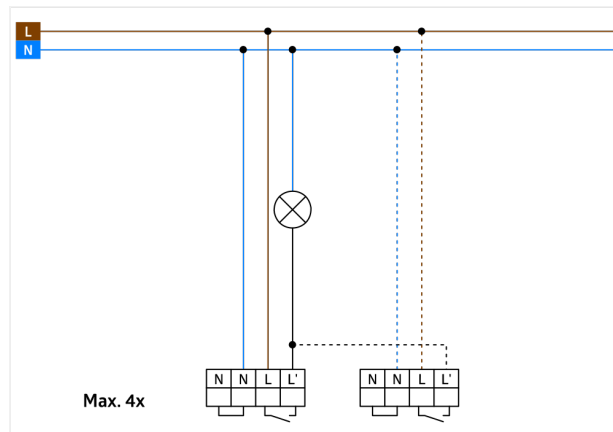

93134

92467

Tekniske data

Spænding:	230 V AC \pm 10% 50 / 60 Hz
Dimensioner:	Ø 164 x 143 mm (92467)
Parametrisering:	B.E.G. App "B.E.G. One" / "B.E.G. MyControl" (Bluetooth)
Strømforbrug:	ca. 0.5 W
Detektionsområde:	vandret 180° (Vægmontering) maks. 16 m på tværs
Rækkevidde:	maks. 5 m frontalt maks. 3 m krybezone
Detekteret område bevægelserne detekteres på tværs:	400 m ² / 2.5 m Monteringshøjde
Monteringshøjde min./maks./anbefalet:	2 m / 4 m / 2.5 m
Beskyttelsesgrad/-klasse:	IP54 / Klasse II
Beskyttelse mod slag:	IK09 (92467)
Omgivelsestemperatur:	-25 °C til +50 °C
Kabinet:	UV-resistent polycarbonat af høj kvalitet + Coated stålkurv (92467)
Materiale Farve:	antracit mat, svarende til RAL7016
Tilslutninger og ledninger:	for faste ledere 0.5 - 2.5 mm ²
Kanal 1 (lysstyring)	
Afbryderstyrke:	2300 W, $\cos \varphi =$ 1 1150 VA, $\cos \varphi$ = 0.5 800 W LED maks. startstrøm I _p (20 ms) = 165 A maks. startstrøm I _p (200 μ s) = 800 A
Kontakt-type:	1x μ -kontakt, lukke/NO med Wolfram-kontakt
Tidsindstillinger:	10 sek. - 30 min, Impuls
Omgivende lys:	0 - 100 % / 10 s - 6 h / 16 farver
Lux grænseværdi for tænd og sluk:	10 - 2500 Lux

Information om produktet

Set : Aleum Glow AD + Bold-beskyttelseskurv BSK (Ø
164 x 143 mm) hvid

B.E.G. MyControl

B.E.G. One App

Sæt artikler

For at få sættet i henhold til den tekniske specifikation skal du bestille de anførte varer.

Aleum Glow AD

Art.no: 93134

Spænding: 230 V AC $\pm 10\%$ 50 / 60 Hz

Dimensioner: 105 x 54 x 71 mm

Parametrisering: B.E.G. App "B.E.G. One" / "B.E.G. MyControl"
(Bluetooth)

Bold-beskyttelseskurv BSK (Ø 164 x 143 mm)

Art.no: 92467

Dimensioner: Ø 164 x 143 mm

Beskyttelse mod slag: IK09

Kabinet: Coated stålkurv