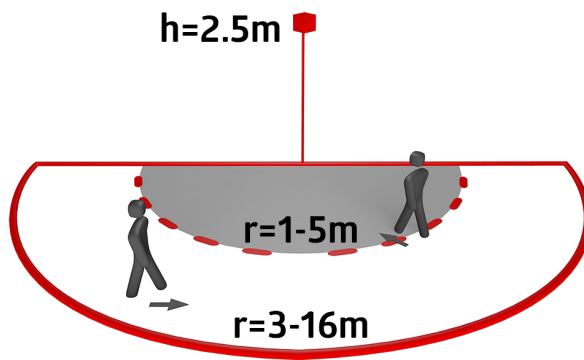

Bestil data

Betegnelse

Aleum Glow AD

Bold-beskyttelseskurv BSK (Ø 164 x 143 mm)

Farve

antracit

hvid

Art.no

93134

92467

Tekniske data

Spænding:	230 V AC \pm 10% 50 / 60 Hz
Dimensioner:	Ø 164 x 143 mm (92467)
Parametrisering:	B.E.G. App "B.E.G. One" / "B.E.G. MyControl" (Bluetooth)
Strømforbrug:	ca. 0.5 W
Detektionsområde:	vandret 180° (Vægmontering) maks. 16 m på tværs
Rækkevidde:	maks. 5 m frontalt maks. 3 m krybezone
Detekteret område bevægelserne detekteres på tværs:	400 m ² / 2.5 m Monteringshøjde
Monteringshøjde min./maks./anbefalet:	2 m / 4 m / 2.5 m
Beskyttelsesgrad/-klasse:	IP54 / Klasse II
Beskyttelse mod slag:	IK09 (92467)
Omgivelsestemperatur:	-25 °C til +50 °C
Kabinet:	UV-resistent polycarbonat af høj kvalitet + Coated stålkurv (92467)
Materiale Farve:	antracit mat, svarende til RAL7016
Tilslutninger og ledninger:	for faste ledere 0.5 - 2.5 mm ²
Kanal 1 (lysstyring)	
Afbryderstyrke:	2300 W, $\cos \varphi =$ 1 1150 VA, $\cos \varphi$ = 0.5 800 W LED maks. startstrøm I _p (20 ms) = 165 A maks. startstrøm I _p (200 μ s) = 800 A
Kontakt-type:	1x μ -kontakt, lukke/NO med Wolfram-kontakt
Tidsindstillinger:	10 sek. - 30 min, Impuls
Omgivende lys:	0 - 100 % / 10 s - 6 h / 16 farver
Lux grænseværdi for tænd og sluk:	10 - 2500 Lux

Information om produktet

Set : Aleum Glow AD + Bold-beskyttelseskurv BSK (Ø
164 x 143 mm) hvid

B.E.G. MyControl

B.E.G. One App

Sæt artikler

For at få sættet i henhold til den tekniske specifikation skal du bestille de anførte varer.