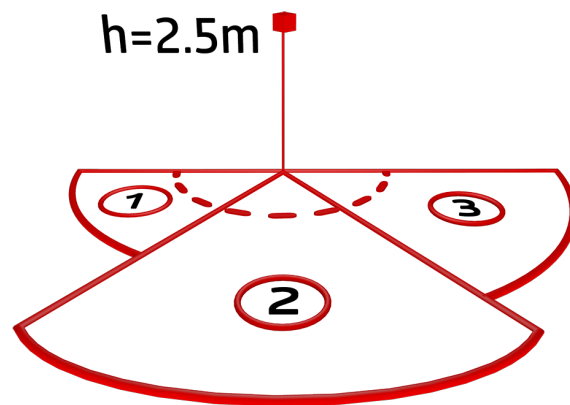

Order data

Designation

Aleum Glow AD

Bold-beskyttelseskurv BSK (Ø 164 x
143 mm)

Farve

antracit

hvid

Art.No

93134

92467

Technical data

Spænding:	230 V AC \pm 10% 50 / 60 Hz
Dimensioner:	Ø 164 x 143 mm (92467)
Parametrisering:	B.E.G. App "B.E.G. One" / "B.E.G. MyControl" (Bluetooth)
Strømforbrug:	ca. 0.5 W
Detektionsområde:	vandret 180° (Vægmontering) maks. 16 m på tværs
Rækkevidde:	maks. 5 m frontalt maks. 3 m krybezone
Detekteret område bevægelserne detekteres på tværs:	400 m ² / 2.5 m Monteringshøjde
Monteringshøjde min./maks./anbefalet:	2 m / 4 m / 2.5 m
Beskyttelsesgrad/-klasse:	IP54 / Klasse II
Beskyttelse mod slag:	IK09 (92467)
Omgivelsestemperatur:	-25 °C til +50 °C
Kabinet:	UV-resistent polycarbonat af høj kvalitet + Coated stålkurv (92467)
Materiale Farve:	antracit mat, svarende til RAL7016
Tilslutninger og ledninger:	for faste ledere 0.5 - 2.5 mm ²
Kanal 1 (lysstyring)	
Afbryderstyrke:	2300 W, $\cos \varphi =$ 1 1150 VA, $\cos \varphi$ = 0.5 800 W LED maks. startstrøm I _p (20 ms) = 165 A maks. startstrøm I _p (200 μs) = 800 A
Kontakt-type:	1x μ -kontakt, lukke/NO med Wolfram-kontakt
Tidsindstillinger:	10 sek. - 30 min, Impuls
Omgivende lys:	0 - 100 % / 10 s - 6 h / 16 farver
Lux grænseværdi for tænd og sluk:	10 - 2500 Lux

Product information

Set : Aleum Glow AD + Bold-beskyttelseskurv BSK (Ø
164 x 143 mm) hvid

B.E.G. MyControl

B.E.G. One App

Set items

To receive the bundle according to the technical specification, please order the items listed.