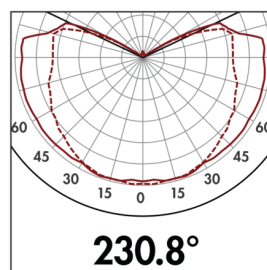

h (m)	Ø (m)	E (lx)
1.0	-	51
2.0	-	13
3.0	-	6
4.0	-	3
5.0	-	2