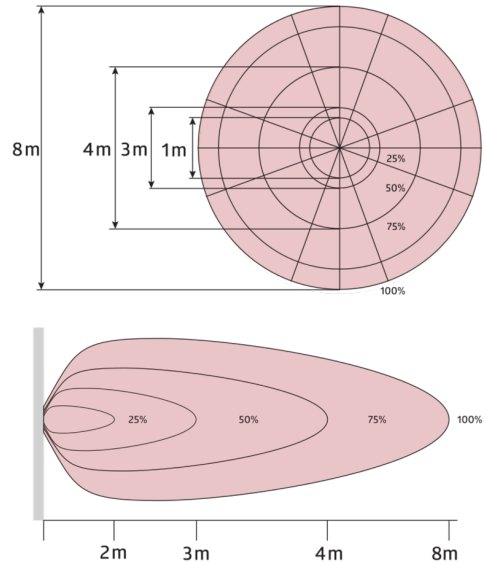

h (m)	Ø (m)	E (lx)
1.0	1.2	1518
2.0	2.5	379
3.0	3.7	169
4.0	4.9	95
5.0	6.1	61