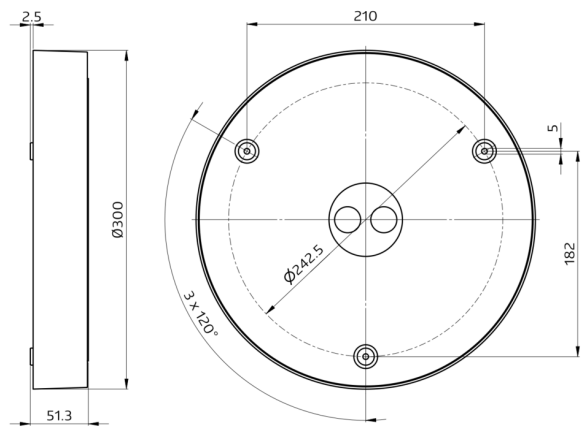

h (m)	Ø (m)	E (lx)
1.0	1.2	1518
2.0	2.5	379
3.0	3.7	169
4.0	4.9	95
5.0	6.1	61