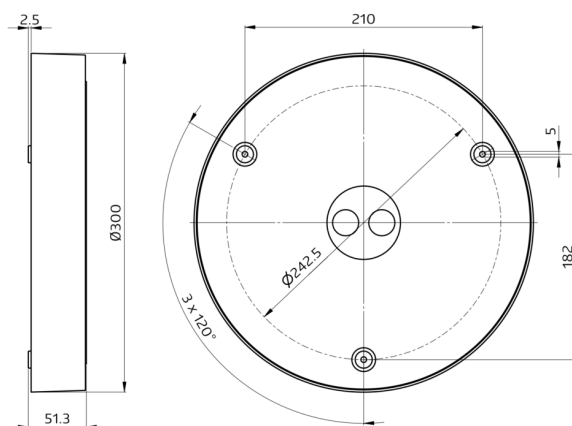

## Tekniske data

Spænding:	220 - 240 V AC 50 / 60 Hz
Dimensioner:	Ø 300 x 51.3 mm
Farvetemperatur:	3000 / 4000 / 5700 K
LED-udstråling / lampe:	1600 / 1850 / 1700 lm
Anti genskin:	UGR < 19
Efficienza:	80 / 92 / 85 lm/W
Fotobiologisk sikkerhed:	RG 0
Farvegengivelse:	CRI > 80
Levetid:	50000 h (L80/B10)
Strømforbrug:	20 W / PF 0.9
Beskyttelsesgrad/-klasse:	IP54 / Klasse II
Antændelsesklasse:	UL-94 V2, 750 °C
Beskyttelse mod slag:	IK08
Omgivelsestemperatur:	-20 °C til +45 °C
Kabinet:	af polycarbonat / ADC12
Materiale Farve:	hvid, svarende til RAL9016

### HF-bevægelsessensor

Højfrekvens:	5.8 GHz, < 0.5 mW
Detektionsområde:	vandret 360° (Montering på væg) Ø 2 - 8 m
Rækkevidde:	maks. Ø 14 m frontalt
Tidsindstillinger:	5 sek. - 30 min
Lux grænseværdi for tænd og sluk:	inaktiv / 5 - 50 Lux

### Anvendelseksemples:

Korridor/gangareal, trapper, toiletter, Teknikrum, Entréer, Vådum

h (m)	Ø (m)	E (lx)
1.0	1.2	1518
2.0	2.5	379
3.0	3.7	169
4.0	4.9	95
5.0	6.1	61