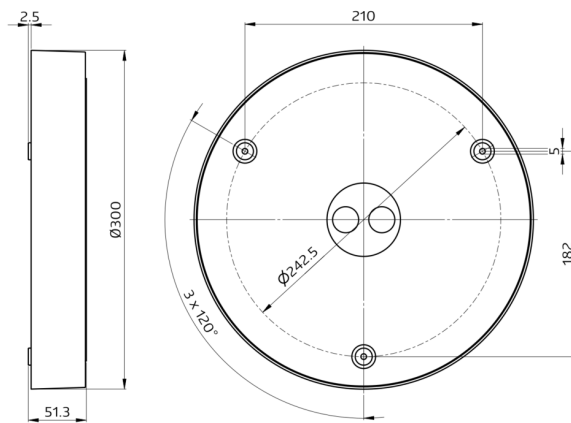

h (m)	Ø (m)	E (lx)
1.0	1.2	1518
2.0	2.5	379
3.0	3.7	169
4.0	4.9	95
5.0	6.1	61