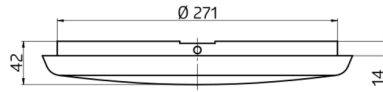

h (m)	Ø (m)	E (lx)
1.0	3	874
2.0	6.1	219
3.0	9.1	97
4.0	12.2	55
5.0	15.2	35

Accessories

Beskyttelsesring AL8

Art.No: 93014

Dimensioner: Ø 305 x 19 mm

Materiale Farve: hvid