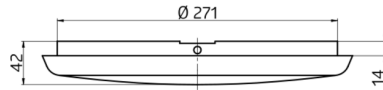

Tekniske data

Spænding:	200 - 240 V AC 50 Hz
Dimensioner:	Ø 300 x 42 mm
Farvetemperatur:	3000 / 4000 / 5700 K
LED-udstråling / lampe:	2000 / 2500 / 2400 lm
Anti genskin:	UGR < 25
Efficienza:	80 / 100 / 96 lm/W
Fotobiologisk sikkerhed:	RG 0
Farvegengivelse:	CRI > 80 / TM30: 82
Levetid:	50000 h (L80/B10)
Strømforbrug:	25 W / PF 0.9
Beskyttelsesgrad/-klasse:	IP54 / Klasse II
Antændelsesklasse:	UL-94 V2, 750 °C
Beskyttelse mod slag:	IK10
Omgivelsestemperatur:	-20 °C til +45 °C
Kabinet:	UV-resistent polycarbonat af høj kvalitet
Materiale Farve:	hvid, svarende til RAL9016

h (m)	Ø (m)	E (lx)
1.0	3	874
2.0	6.1	219
3.0	9.1	97
4.0	12.2	55
5.0	15.2	35

Tilbehør

Beskyttelsesring AL8

Art.no: 93014

Dimensioner: Ø 305 x 19 mm

Materiale Farve: hvid