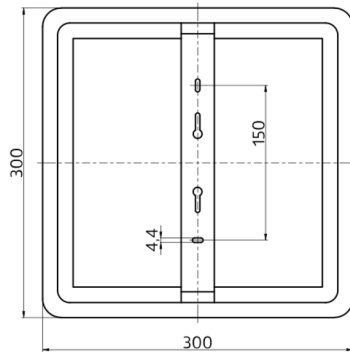

Betegnelse	Farve	Art.no
AL12-25-300-LED-3C	hvid	93615

Anvendelsesområder

- Teknikrum
- Korridor/gangareal
- trapper
- toiletter
- Entréer
- Vådrum

Tekniske data

Spænding:	200 - 240 V AC 50 Hz
Dimensioner:	300 x 300 x 41 mm
Farvetemperatur:	3000 / 4000 / 5700 K
LED-udstråling / lampe:	2500 / 2700 / 2600 lm
Anti genskin:	UGR < 25
Efficienza:	100 / 108 / 104 lm/W
Fotobiologisk sikkerhed:	RG 0
Farvegengivelse:	CRI > 80 / TM30: 82
Levetid:	50000 h (L80/B10)
Strømforbrug:	25 W / PF 0.9
Beskyttelsesgrad/-klasse:	IP54 / Klasse II
Antændelsesklasse:	UL-94 V2, 750 °C
Beskyttelse mod slag:	IK10
Omgivelsestemperatur:	-20 °C til +45 °C
Kabinet:	UV-resistent polycarbonat af høj kvalitet
Materiale Farve:	hvid, svarende til RAL9016

h (m)	Ø (m)	E (lx)
1.0	3	874
2.0	6.1	219
3.0	9.1	97
4.0	12.2	55
5.0	15.2	35