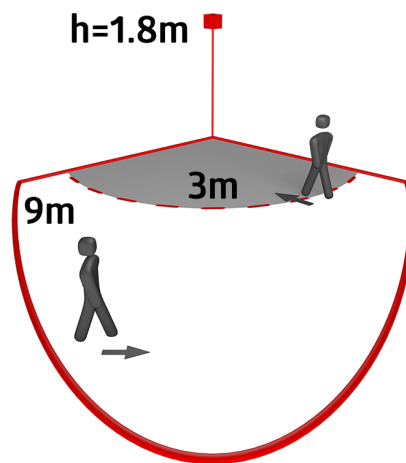

h (m)	Ø (m)	E (lx)
1.0	6.1	36
2.0	12.2	9
3.0	18.3	4
4.0	24.4	2
5.0	30.5	1