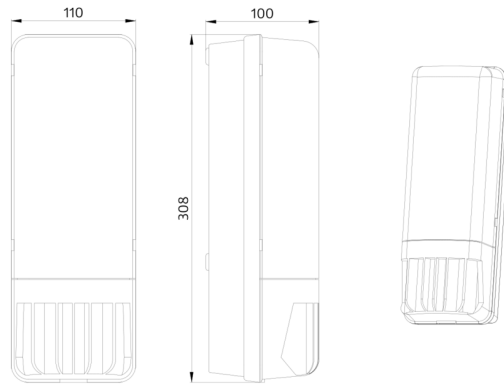

## Tekniske data

Spænding:	230 V AC +/- 10% 50 / 60 Hz
Dimensioner:	95 x 110 x 315 mm
Lampe:	maks. 60 W med indfatning E 27
Fotobiologisk sikkerhed:	RG 0
Beskyttelsesgrad/-klasse:	IP44 / Klasse II
Omgivelsestemperatur:	-10 °C til +40 °C
Kabinet:	UV-resistent polycarbonat af høj kvalitet
Materiale Farve:	hvid

Levering uden lyskilder

h (m)	Ø (m)	E (lx)
1.0	6.1	36
2.0	12.2	9
3.0	18.3	4
4.0	24.4	2
5.0	30.5	1