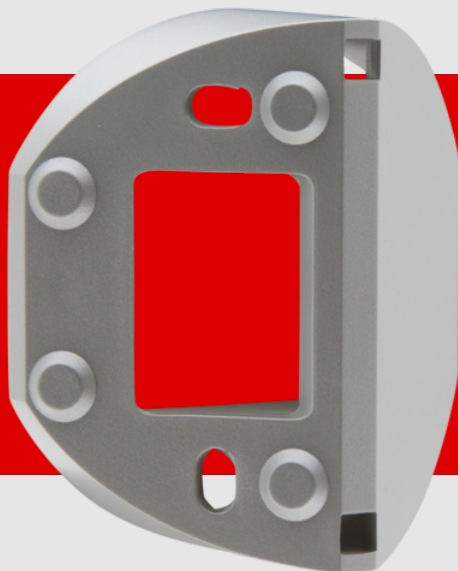

B.E.G.

LUXOMAT®

robová patice RC-plus

92043 EAN: 4007529920433

robová patice RC-plus

vnitřní robová zásuvka a robový podstavec

Objednací údaje

Označení	Barva	Č. zboží
robová patice RC-plus	stříbrná	92043

Technické údaje

Rozměry: Ø 71 x 34 mm
Stupeň krytí: IP54
Bydlení: obal UV a nárazuvzdorný
polykarbonát
Barva materiál: stříbrná mat

Informace o produktu

rohová patice RC-plus
vnitřní rohová zásuvka a rohový podstavec