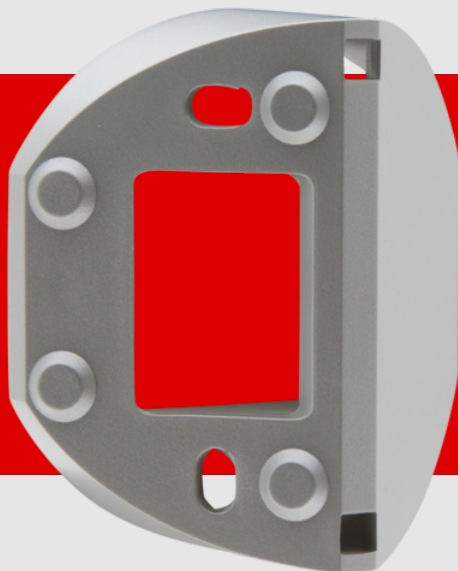

B.E.G.

LUXOMAT®

rohová patice RC-plus

92043 EAN: 4007529920433

- Rozměry: Ø 71 x 34 mm
- Stupeň krytí: IP54
- Bydlení: obal UV a nárazuvzdorný polykarbonát

Order data

Designation	Barva	Art.No
rohová patice RC-plus	stříbrná	92043

Technical data

Rozměry: Ø 71 x 34 mm
Stupeň krytí: IP54
Bydlení: obal UV a nárazuvzdorný
polykarbonát
Barva materiál: stříbrná mat

Product information

rohová patice RC-plus
vnitřní rohová zásuvka a rohový podstavec