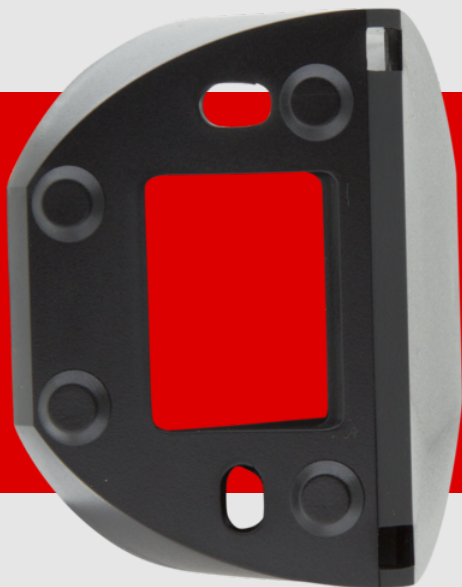

B.E.G.

LUXOMAT®

rohová patice RC-plus

92024 EAN: 4007529920242

- Rozměry: Ø 71 x 34 mm
- Stupeň krytí: IP54
- Bydlení: obal UV a nárazuvzdorný polykarbonát

Order data

Designation	Barva	Art.No
rohová patice RC-plus	černá	92024

Technical data

Rozměry: Ø 71 x 34 mm
Stupeň krytí: IP54
Bydlení: obal UV a nárazuvzdorný
polykarbonát
Barva materiál: černá mat

Product information

rohová patice RC-plus
vnitřní rohová zásuvka a rohový podstavec