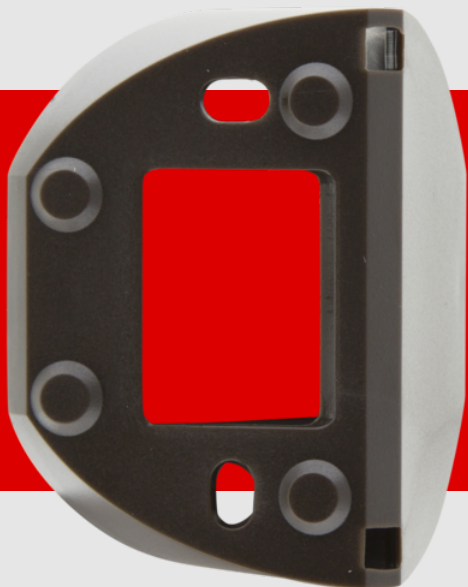

B.E.G.

LUXOMAT®

rohová patice RC-plus

92014 EAN: 4007529920143

rohová patice RC-plus

vnitřní rohová zásuvka a rohový podstavec

Objednací údaje

Označení	Barva	Č. zboží
rohová patice RC-plus	hnědá	92014

Technické údaje

Rozměry: Ø 71 x 34 mm
Stupeň krytí: IP54
Bydlení: obal UV a nárazuvzdorný
polykarbonát
Barva materiál: hnědá mat

Informace o produktu

rohová patice RC-plus
vnitřní rohová zásuvka a rohový podstavec