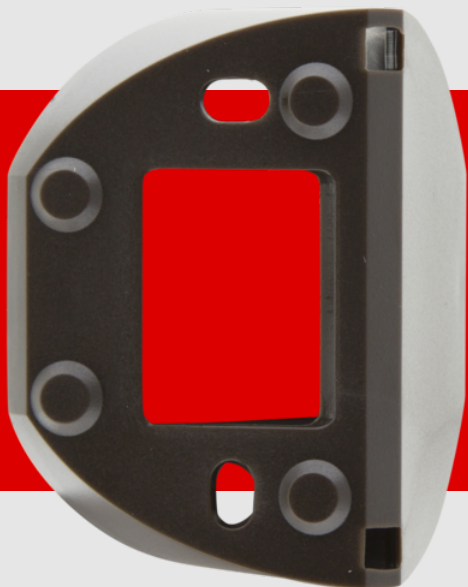

B.E.G.**LUXOMAT®**

rohová patice RC-plus

92014 EAN: 4007529920143

- Rozměry: Ø 71 x 34 mm
- Stupeň krytí: IP54
- Bydlení: obal UV a nárazuvzdorný polykarbonát

Order data

Designation	Barva	Art.No
rohová patice RC-plus	hnědá	92014

Technical data

Rozměry: Ø 71 x 34 mm
Stupeň krytí: IP54
Bydlení: obal UV a nárazuvzdorný
polykarbonát
Barva materiál: hnědá mat

Product information

rohová patice RC-plus
vnitřní rohová zásuvka a rohový podstavec